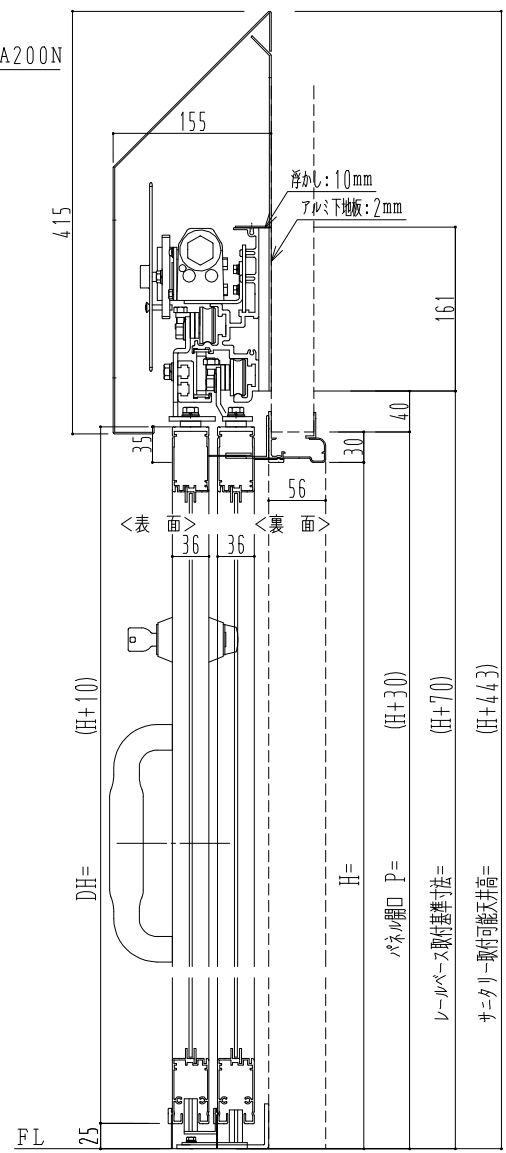

アルミ枠

ハシダ技研 SCA200N

作図縮尺	
正面図	1 / 1
水平断面図	5 / 1
垂直断面図	5 / 1

SUNWIZZ	品名: ダブルスライドドア	型名: WSK30 (V1.2) - 片引自閉-3方 サニタリー 中棧無	WSK30-12KRYDD3110-2212
---------	---------------	--------------------------------------	------------------------