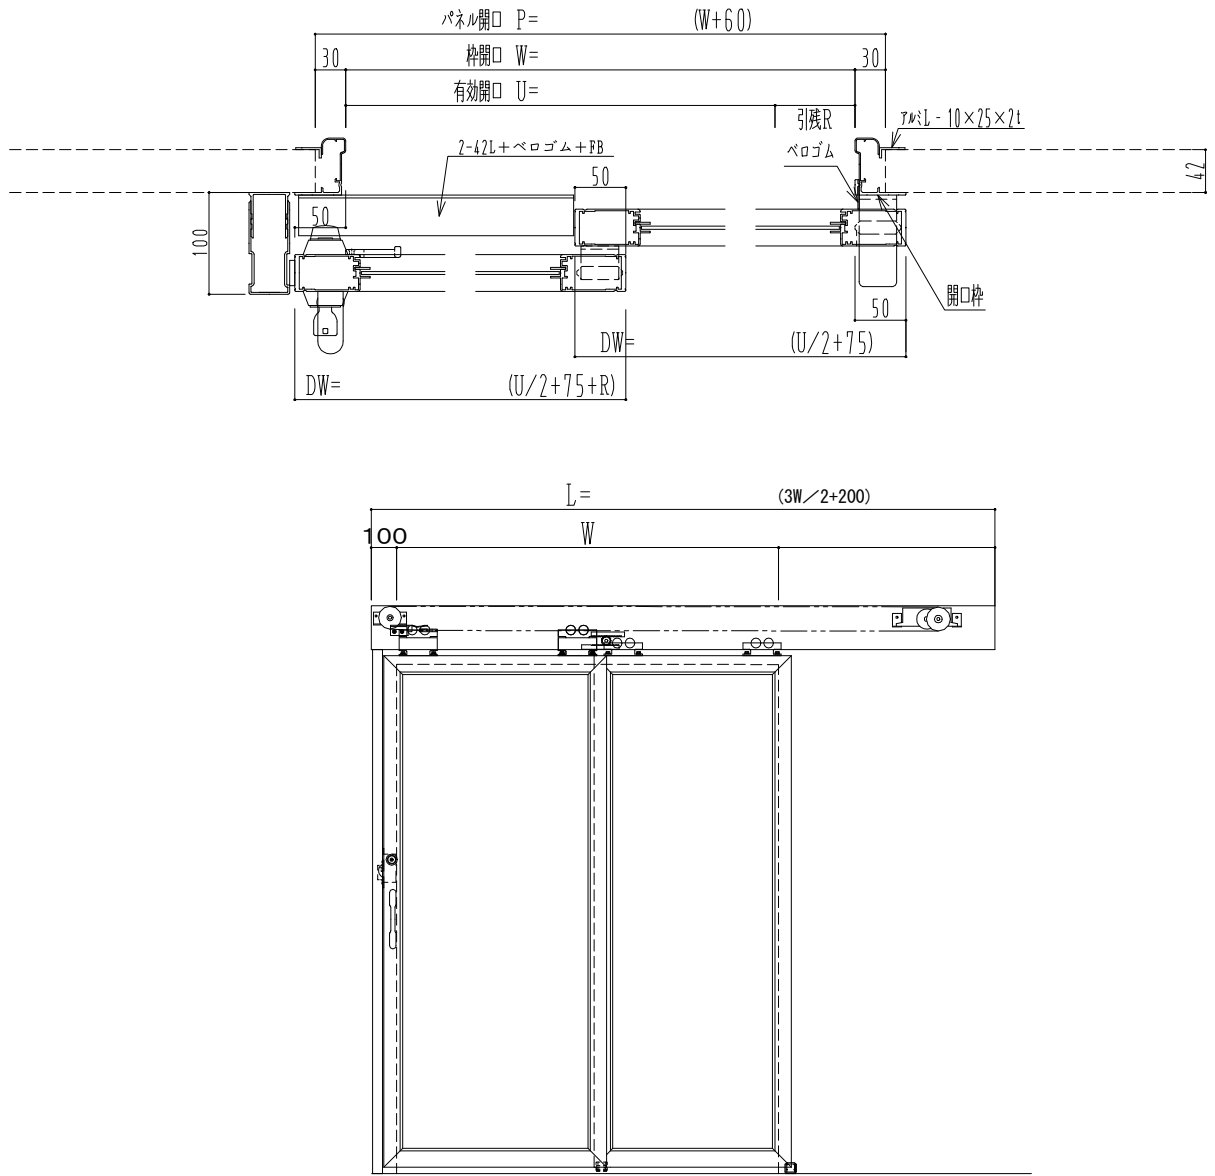

アルミ枠

ハシダ技研 SCA200N

作図縮尺	
正面図	1 / 1
水平断面図	5 / 1
垂直断面図	5 / 1

SUNWIZZ	品名: ダブルスライドドア	型名: WSK30 (V1.2) - 片引自閉-3方 サニタリー 中棧無	WSK30-12KRYDD3110-2212
---------	---------------	--------------------------------------	------------------------