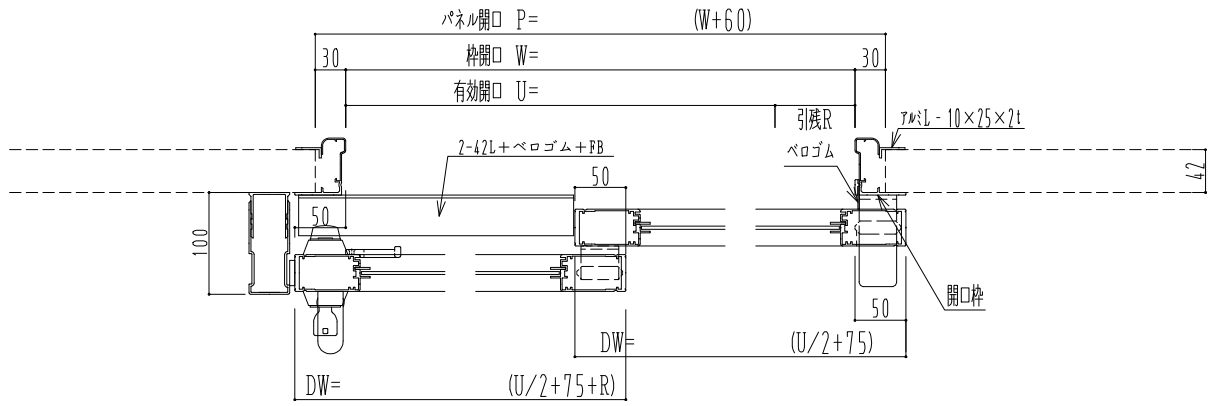

アルミ枠

ハシダ技研 SCA200N

作図縮尺	
正面図	1 / 1
水平断面図	5 / 1
垂直断面図	5 / 1

SUNWIZZ	品名: ダブルスライドドア	型名: WSK30 (V1.2) - 片引自閉-3方 サニタリー 中棧付	WSK30-12KRYDD311N-2212
---------	---------------	--------------------------------------	------------------------