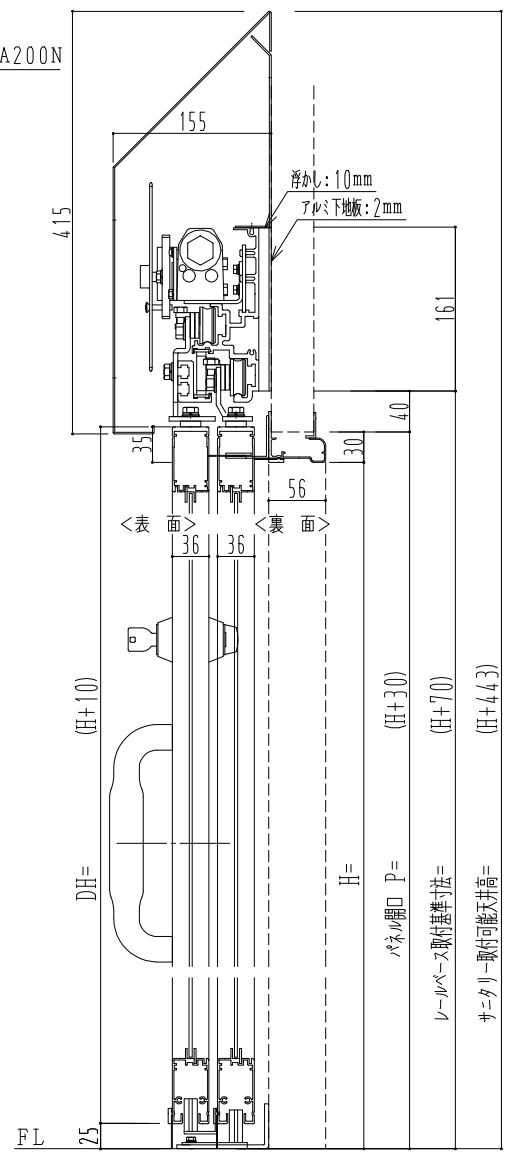

アルミ枠

ハシダ技研 SCA200N

作図縮尺	
正面図	1 / 1
水平断面図	5 / 1
垂直断面図	5 / 1

SUNWIZZ	品名: ダブルスライドドア	型名: WSK30 (V1.2) - 片引自閉-3方 サニタリー 中棧付	WSK30-12KRYDD311N-2212
---------	---------------	--------------------------------------	------------------------