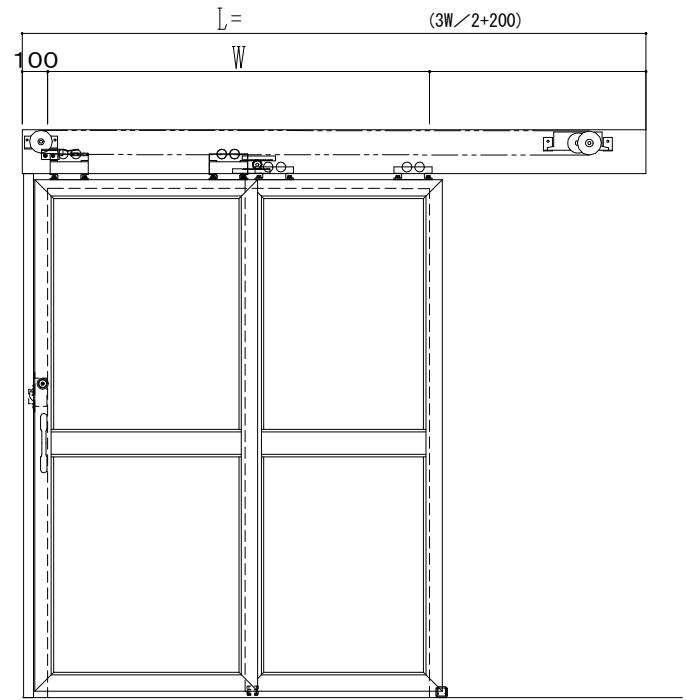

アルミ枠

ハシダ技研 SCA200N

作図縮尺	
正面図	1 / 1
水平断面図	5 / 1
垂直断面図	5 / 1

SUNWIZZ	品名: ダブルスライドドア	型名: WSK30 (V1.2) - 片引自閉-3方 サニタリー 中棧付	WSK30-12KRYDD311N-2212
---------	---------------	--------------------------------------	------------------------