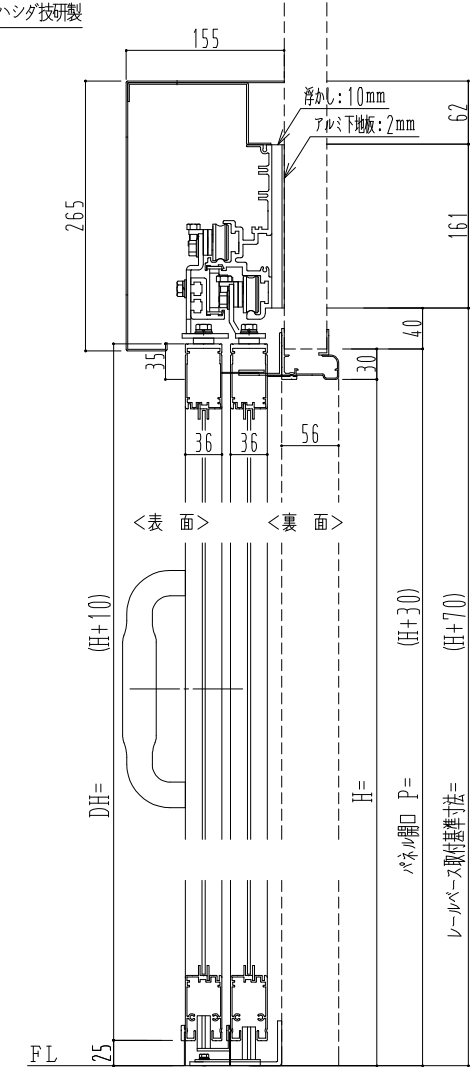

アルミ枠

ハシダ技研製

作図縮尺	
正面図	1 / 1
水平断面図	5 / 1
垂直断面図	5 / 1

SUNWIZZ

品名: ダブルスライドドア

型名: WSK30 (V1.2) - 両引手動-3方 中棧無

WSK30-12WRSD3000-2212