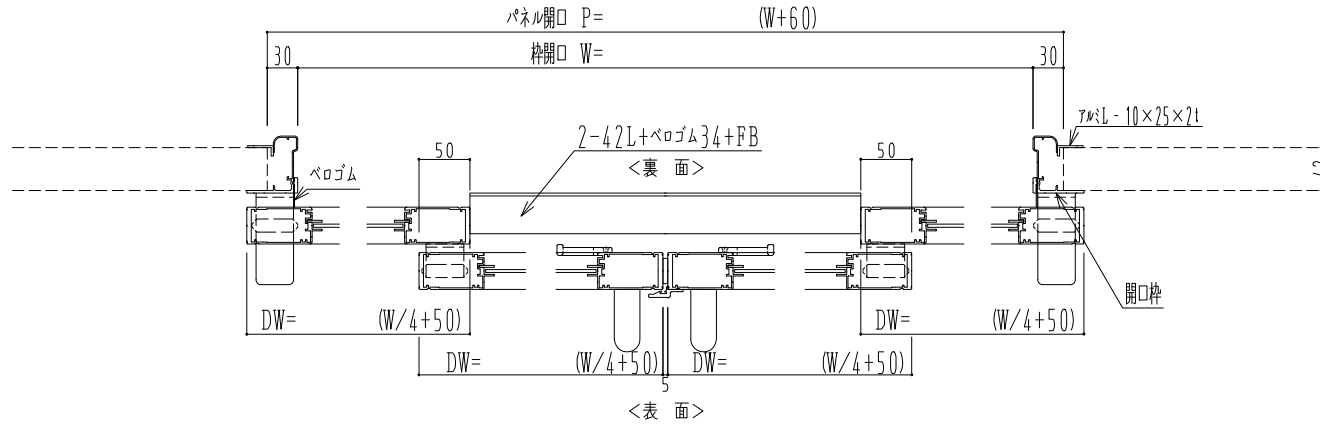

アルミ枠

ハシダ技研製

作図縮尺	
正面図	1 / 1
水平断面図	5 / 1
垂直断面図	5 / 1

SUNWIZZ

品名: ダブルスライドドア

型名: WSK30 (V1.2) - 両引手動-3方 中棧無

WSK30-12WRSD3000-2212