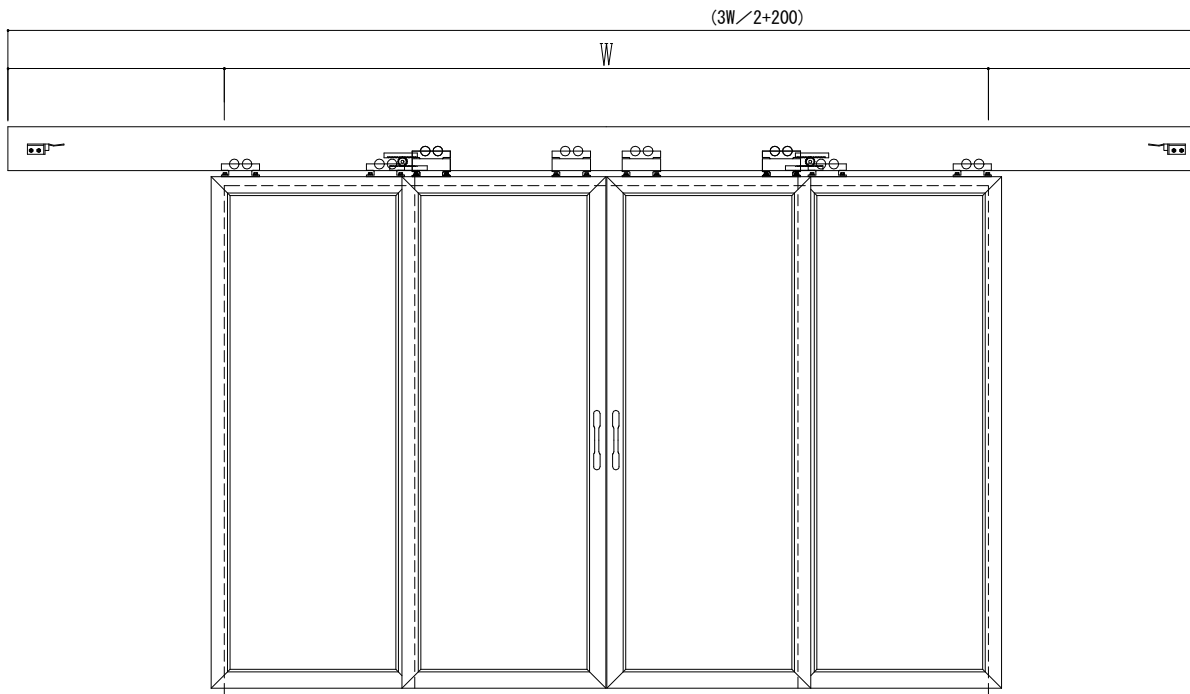

アルミ枠

ハシダ技研製

作図縮尺	
正面図	1 / 1
水平断面図	5 / 1
垂直断面図	5 / 1

SUNWIZZ

品名: ダブルスライドドア

型名: WSK30 (V1.2) - 両引手動-3方 中棧無

WSK30-12WRSD3000-2212