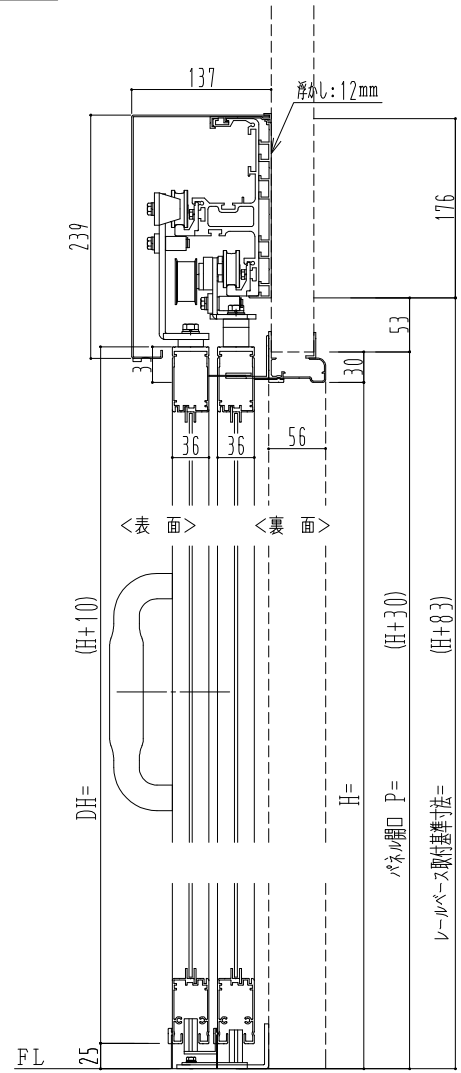

アルミ枠

ドリーム製

作図縮尺	
正面図	1 / 1
水平断面図	5 / 1
垂直断面図	5 / 1

SUNWIZZ	品名: ダブルスライドドア	型名: WSK30 (V1.2) - 両引手動-3方 中棧無	WSK30-12WRSF3000-2212
---------	---------------	--------------------------------	-----------------------