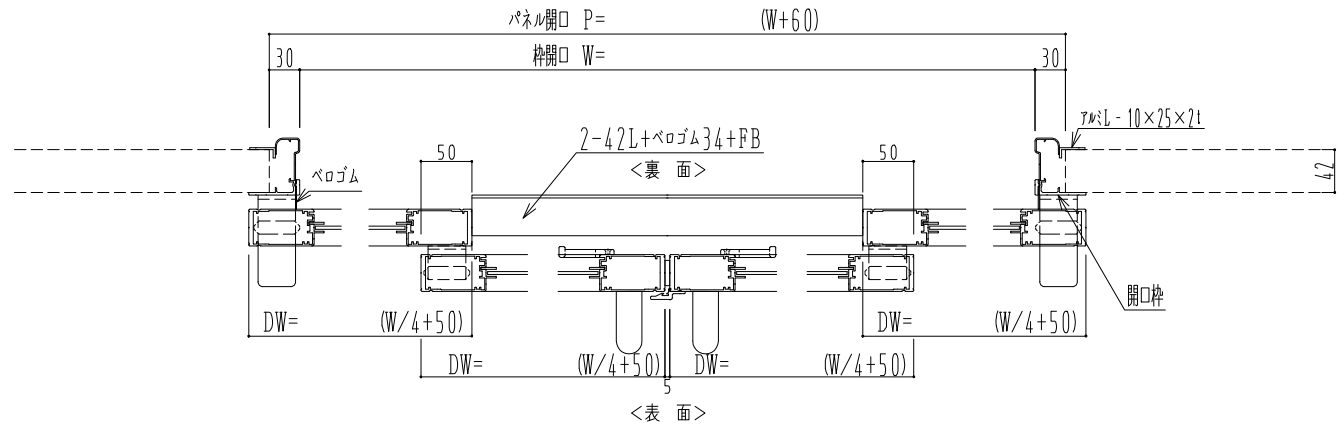

アルミ枠

ドリーム製

作図縮尺	
正面図	1 / 1
水平断面図	5 / 1
垂直断面図	5 / 1

SUNWIZZ	品名: ダブルスライドドア	型名: WSK30 (V1.2) - 両引手動-3方 中棧無	WSK30-12WRSF3000-2212
---------	---------------	--------------------------------	-----------------------