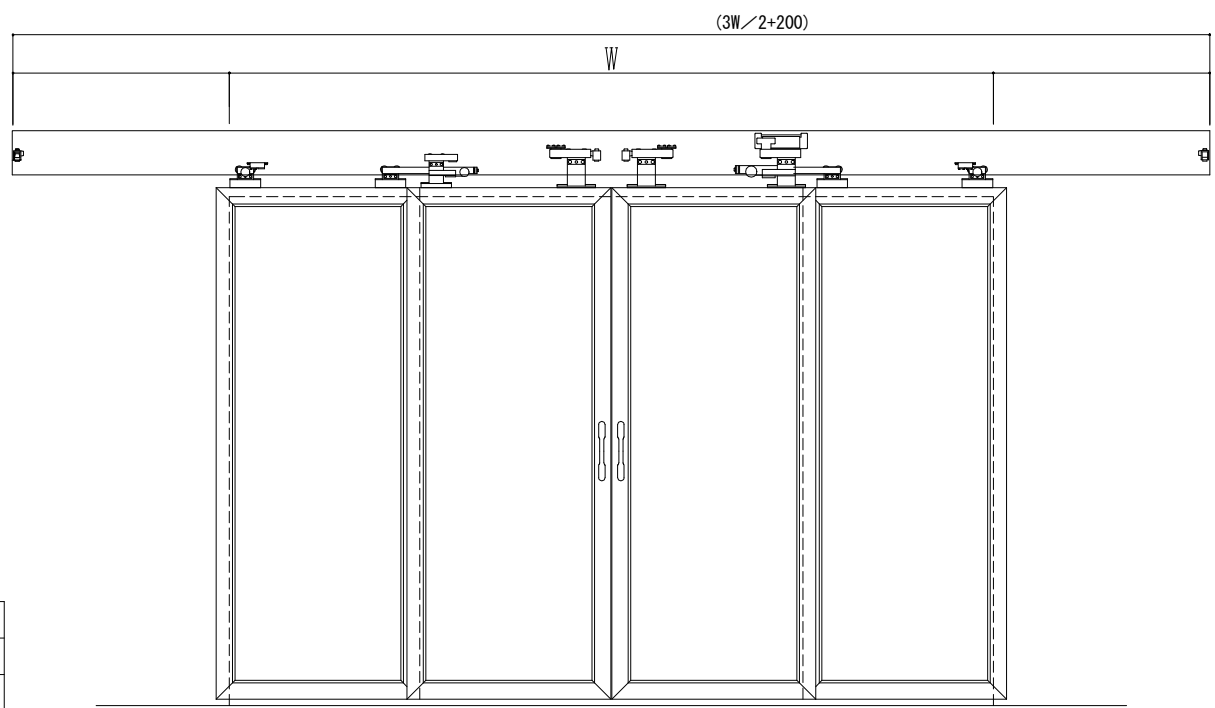

アルミ枠

ドリーム製

作図縮尺	
正面図	1 / 1
水平断面図	5 / 1
垂直断面図	5 / 1

SUNWIZZ	品名: ダブルスライドドア	型名: WSK30 (V1.2) - 両引手動-3方 中棧無	WSK30-12WRSF3000-2212
---------	---------------	--------------------------------	-----------------------