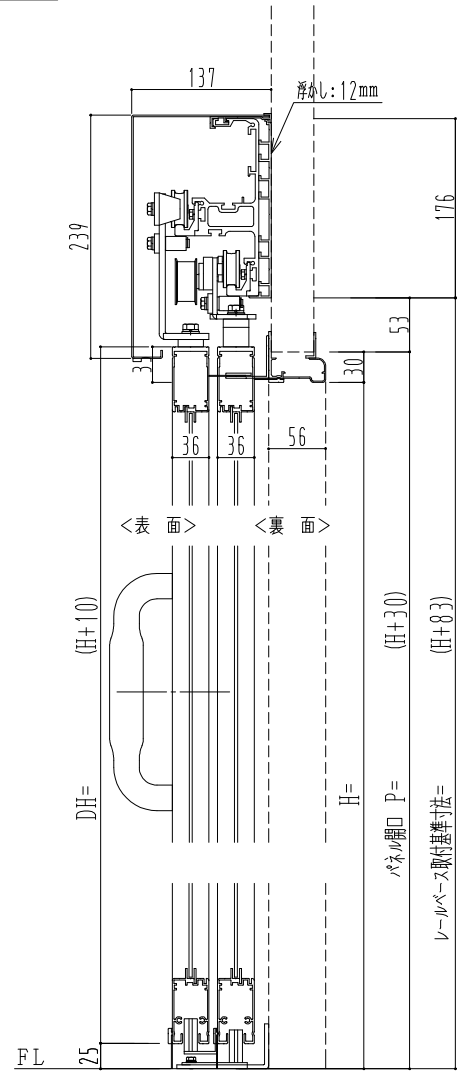

アルミ枠

ドリーム製

作図縮尺	
正面図	1 / 1
水平断面図	5 / 1
垂直断面図	5 / 1

SUNWIZZ	品名: ダブルスライドドア	型名: WSK30 (V1.2) - 両引手動-3方 中棧付	WSK30-12WRSF300N-2212
---------	---------------	--------------------------------	-----------------------