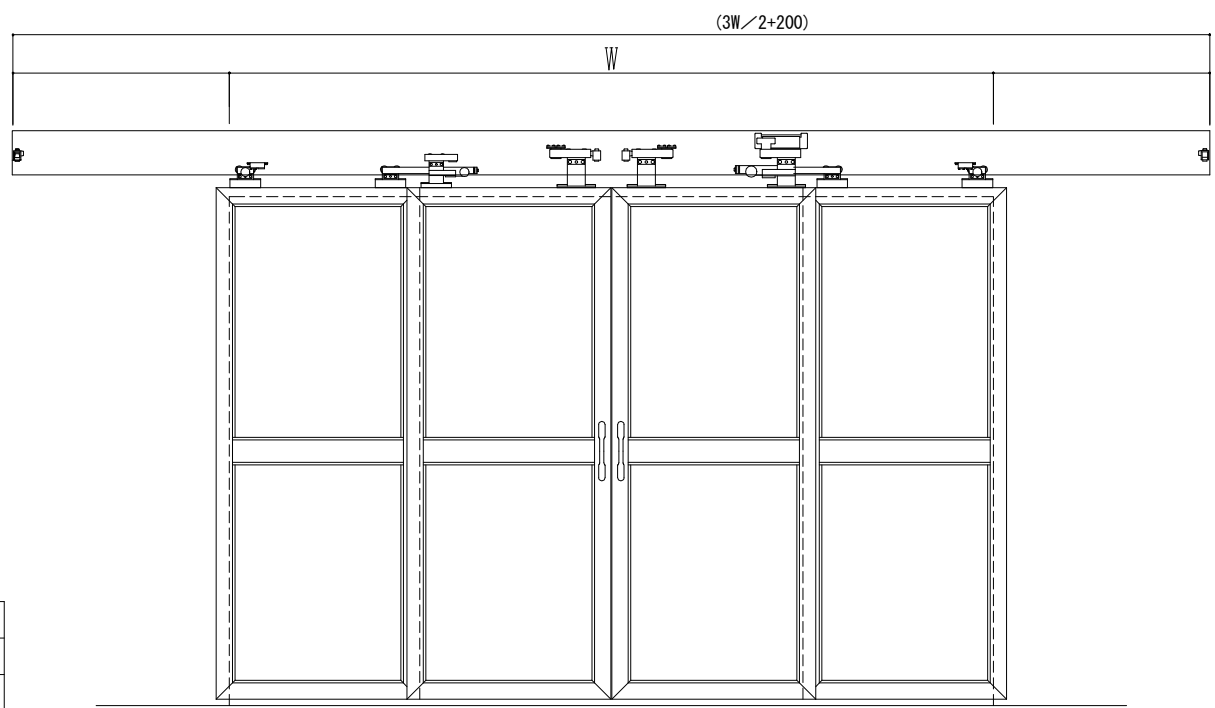

アルミ枠

ドリーム製

作図縮尺	
正面図	1 / 1
水平断面図	5 / 1
垂直断面図	5 / 1

SUNWIZZ	品名: ダブルスライドドア	型名: WSK30 (V1.2) - 両引手動-3方 中棧付	WSK30-12WRSF300N-2212
---------	---------------	--------------------------------	-----------------------