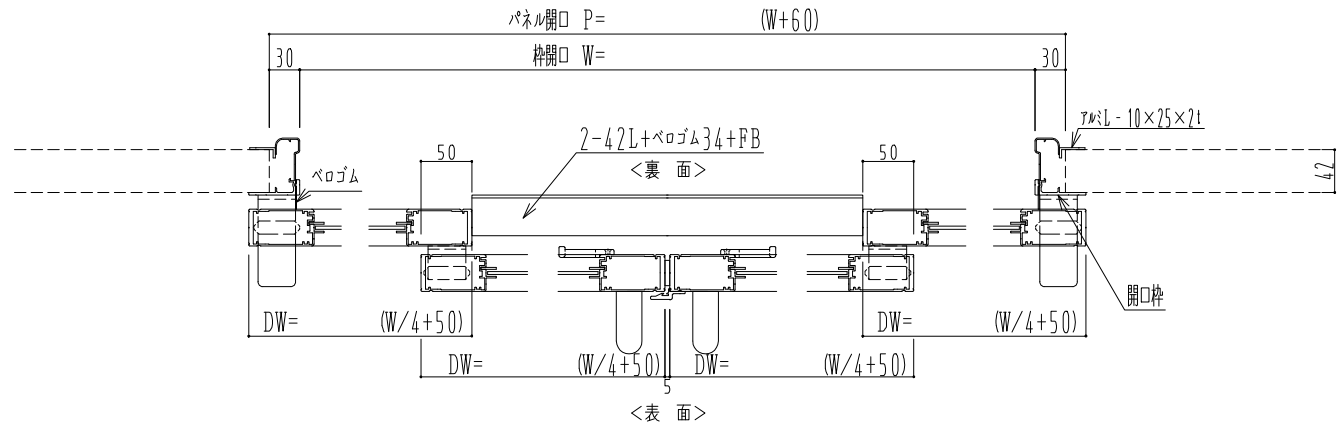

アルミ枠

ドリーム製

作図縮尺	
正面図	1 / 1
水平断面図	5 / 1
垂直断面図	5 / 1

SUNWIZZ	品名: ダブルスライドドア	型名: WSK30 (V1.2) - 両引手動-3方 中棧付	WSK30-12WRSF300N-2212
---------	---------------	--------------------------------	-----------------------