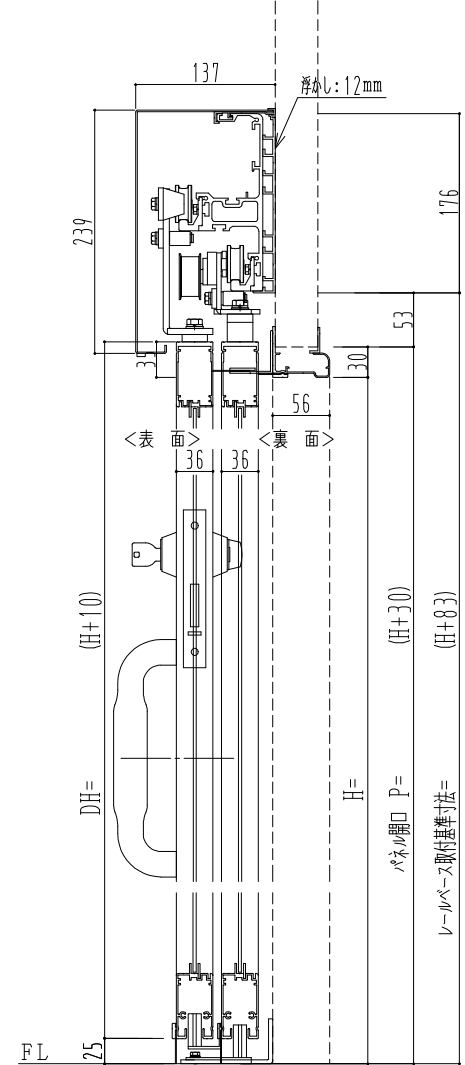

アルミ枠

ドリーム製

作 図 縮 尺	
正面図	1 / 1
水平断面図	5 / 1
垂直断面図	5 / 1

<p>SUNWIZZ</p>	<p>品名：ダブルスライドドア</p>	<p>型名：WSK30(V1.2)-両引手動-3方 中棧付</p>	<p>WSK30-12WRSF301N-2212</p>
----------------	---------------------	-----------------------------------	------------------------------