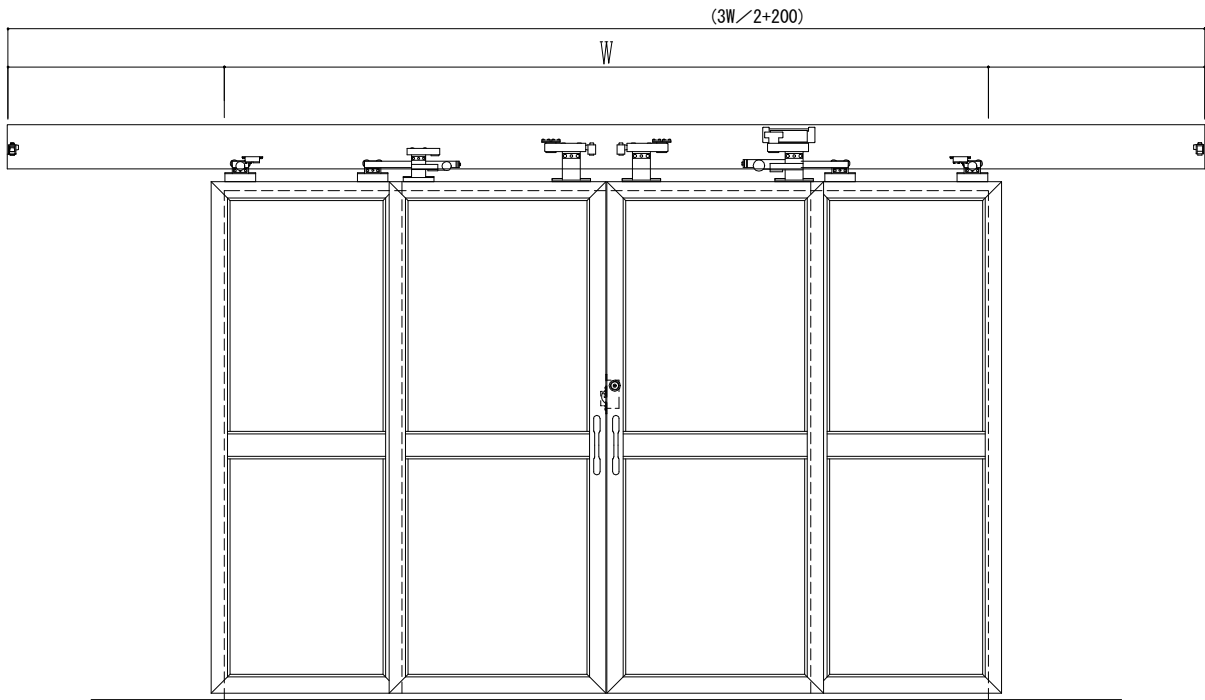

アルミ枠

ドリーム製

作 図 縮 尺	
正面図	1 / 1
水平断面図	5 / 1
垂直断面図	5 / 1

<p>SUNWIZZ</p>	<p>品名：ダブルスライドドア</p>	<p>型名：WSK30(V1.2)-両引手動-3方 中棧付</p>	<p>WSK30-12WRSF301N-2212</p>
----------------	---------------------	-----------------------------------	------------------------------