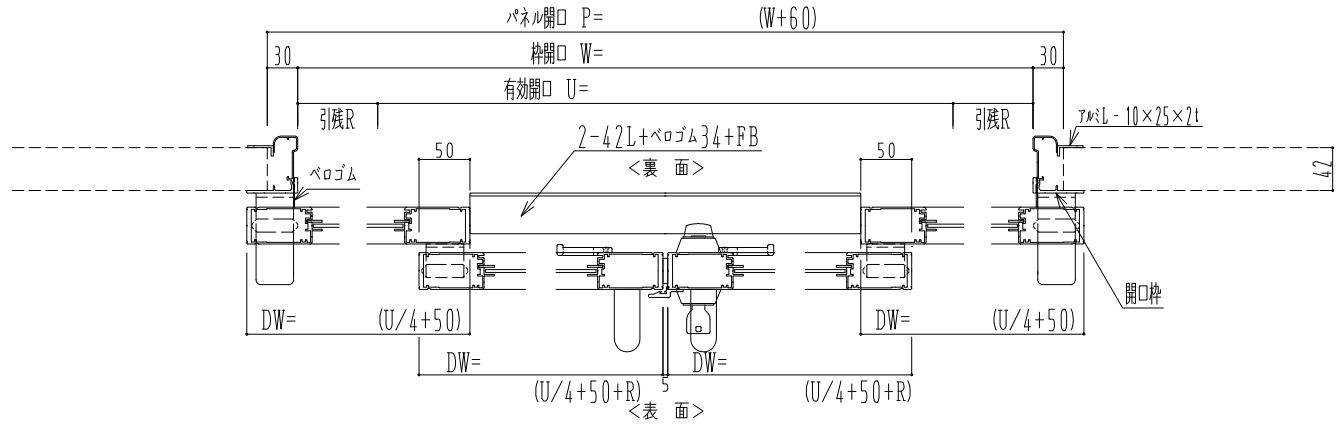

アルミ枠

ドリーム製

作 図 縮 尺	
正面図	1 / 1
水平断面図	5 / 1
垂直断面図	5 / 1

<p>SUNWIZZ</p>	<p>品名：ダブルスライドドア</p>	<p>型名：WSK30(V1.2)-両引手動-3方 中棧付</p>	<p>WSK30-12WRSF301N-2212</p>
----------------	---------------------	-----------------------------------	------------------------------