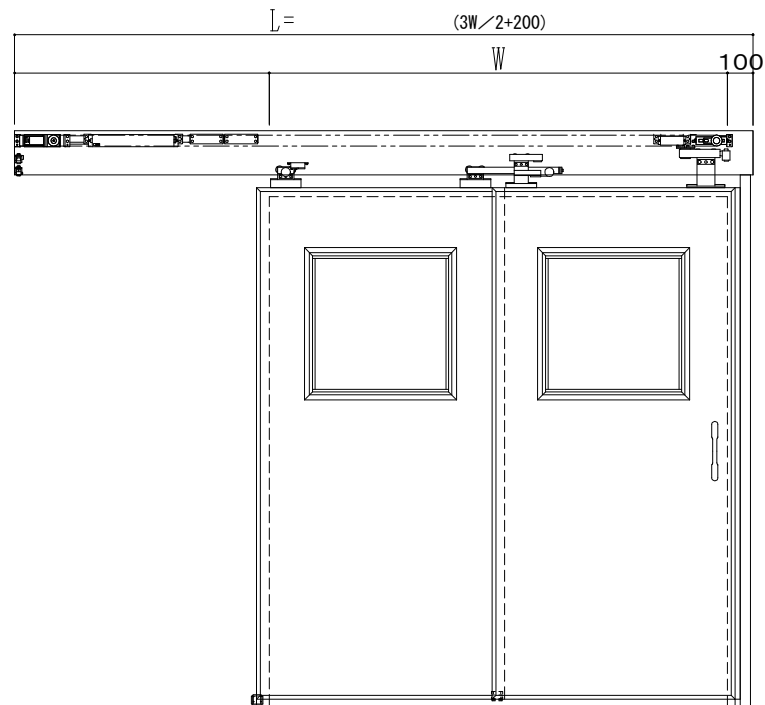

アルミ枠

自動装置 Dream DC-5A-WS

作図縮尺	
正面図	1 / 1
水平断面図	5 / 1
垂直断面図	5 / 1

SUNWIZZ

品名: ダブルスライドドア

型名: WSR30 (V1.4) - 片引自動-3方 上部

WSR30-14KLJF300-2212