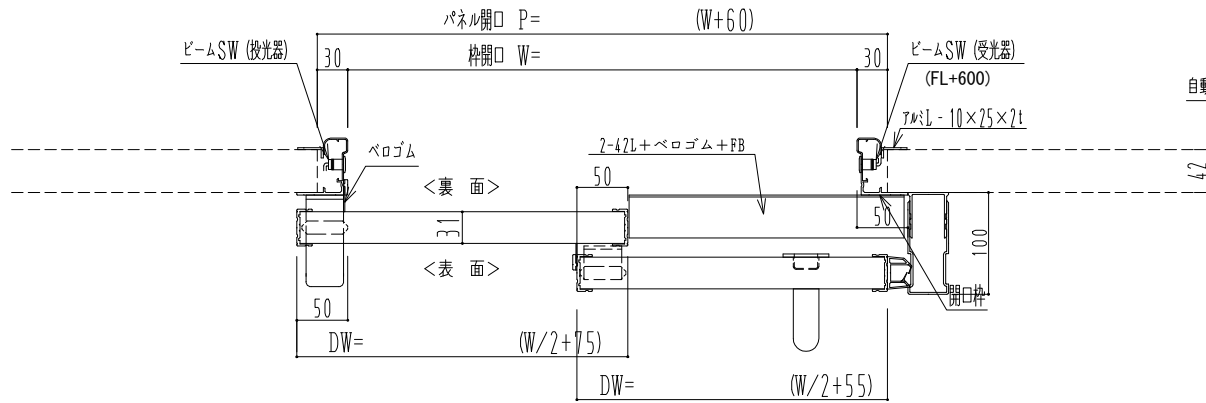

アルミ枠

自動装置 Dream DC-5A-WS

作図縮尺	
正面図	1 / 1
水平断面図	5 / 1
垂直断面図	5 / 1

SUNWIZZ

品名: ダブルスライドドア

型名: WSR30 (V1.4) - 片引自動-3方 上部

WSR30-14KLJF300-2212