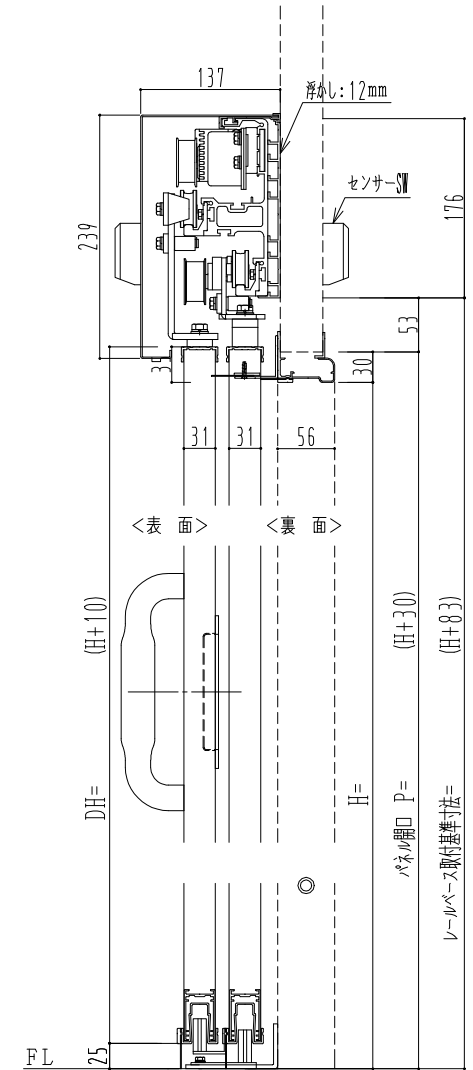

アルミ枠

自動装置 Dream DC-5A-WS

作図縮尺	
正面図	1 / 1
水平断面図	5 / 1
垂直断面図	5 / 1

SUNWIZZ

品名: ダブルスライドドア

型名: WSR30 (V1.4) - 片引自動-3方 上部

WSR30-14KLJF300-2212