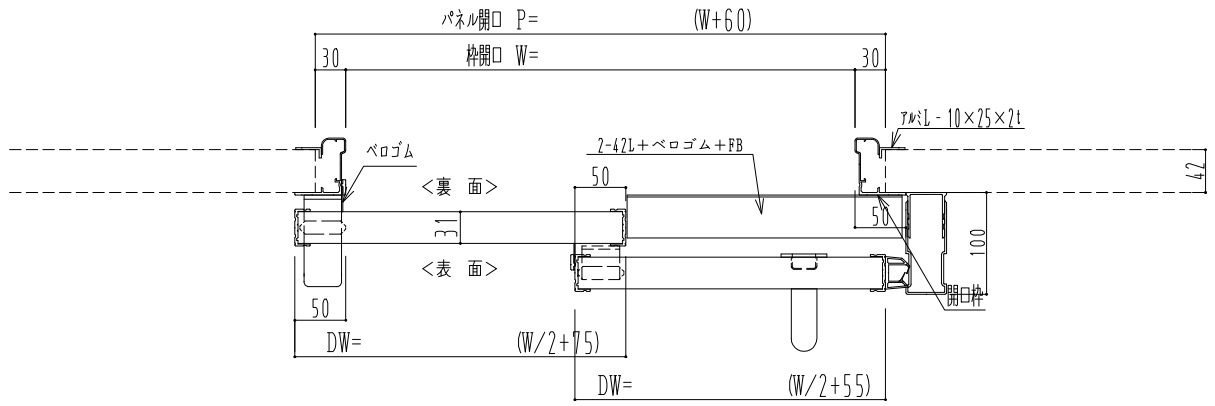

アルミ枠

ドリーム製

作図縮尺	
正面図	1 / 1
水平断面図	5 / 1
垂直断面図	5 / 1

SUNWIZZ	品名：ダブルスライドドア	型名：WSR30 (V1.4) - 片引手動-3方	WSR30-14KLSF300-2212
---------	--------------	---------------------------	----------------------