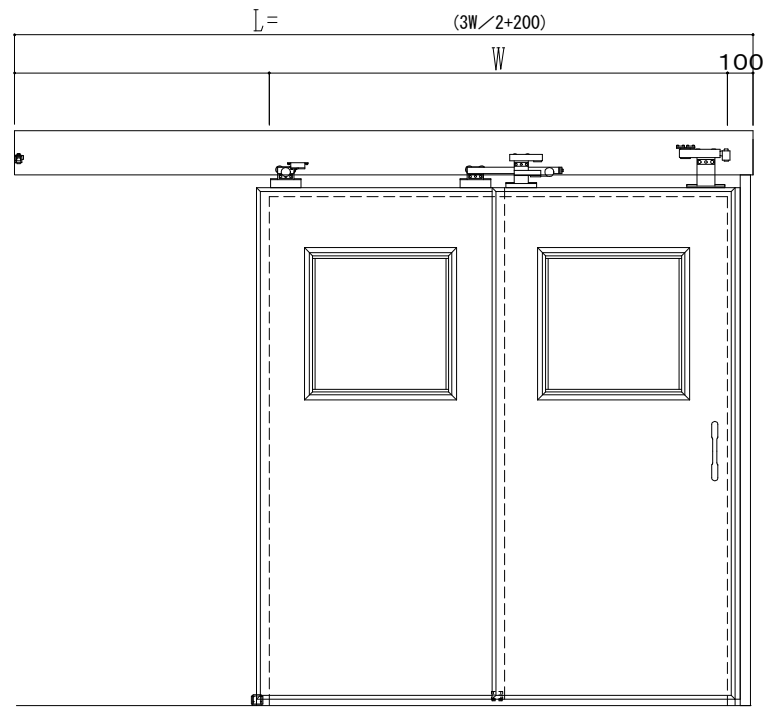

アルミ枠

ドリーム製

作図縮尺	
正面図	1 / 1
水平断面図	5 / 1
垂直断面図	5 / 1

SUNWIZZ	品名：ダブルスライドドア	型名：WSR30 (V1.4) - 片引手動-3方	WSR30-14KLSF300-2212
---------	--------------	---------------------------	----------------------