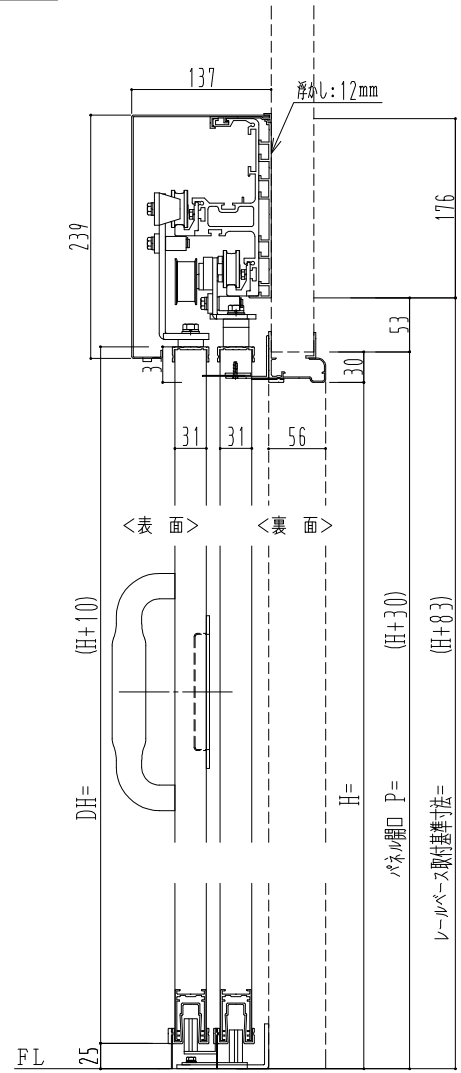

アルミ枠

ドリーム製

作図縮尺	
正面図	1 / 1
水平断面図	5 / 1
垂直断面図	5 / 1

SUNWIZZ	品名：ダブルスライドドア	型名：WSR30 (V1.4) - 片引手動-3方	WSR30-14KLSF300-2212
---------	--------------	---------------------------	----------------------