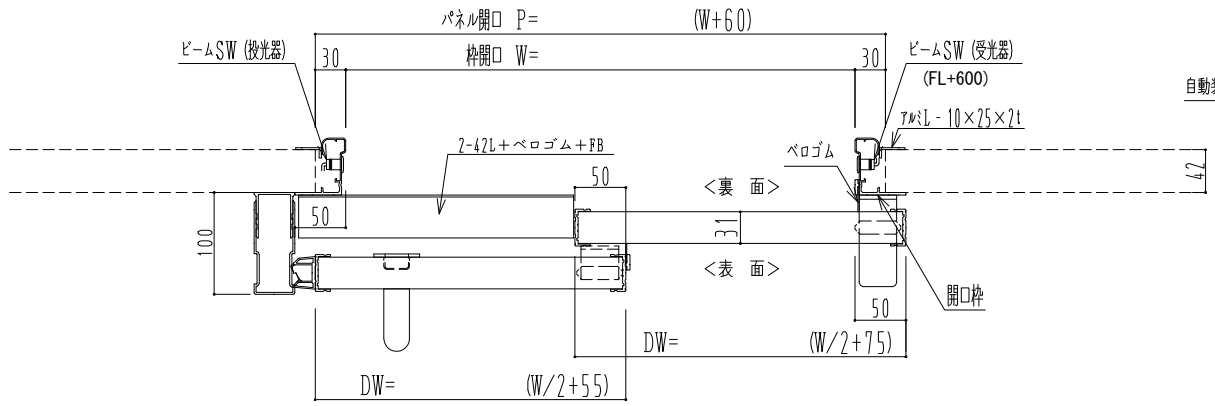

アルミ枠

自動装置 Dream DC-5A-WS

作図縮尺	
正面図	1 / 1
水平断面図	5 / 1
垂直断面図	5 / 1

SUNWIZZ	品名: ダブルスライドドア	型名: WSR30 (V1.4) - 片引自動-3方 上部	WSR30-14KRJF300-2212
---------	---------------	-------------------------------	----------------------