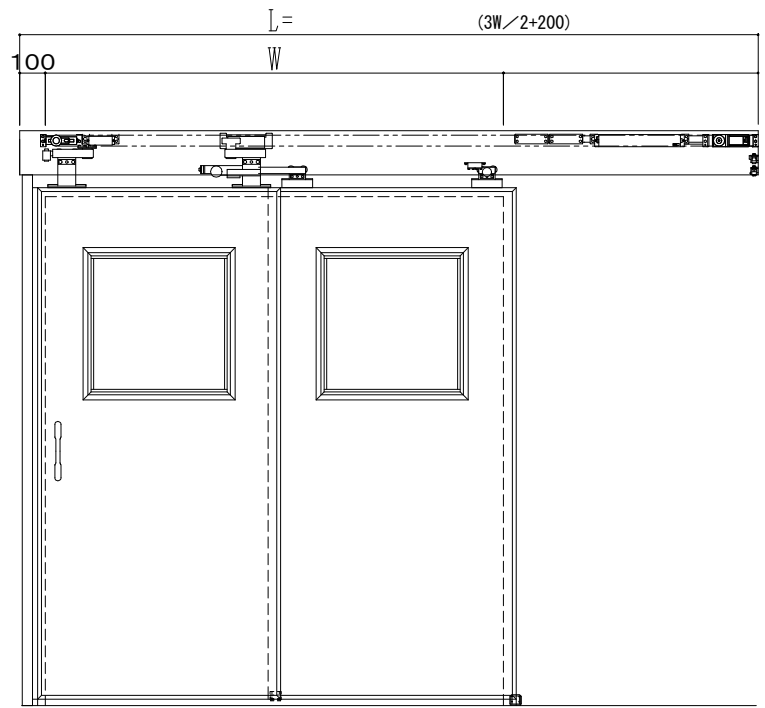

アルミ枠

自動装置 Dream DC-5A-WS

作図縮尺	
正面図	1 / 1
水平断面図	5 / 1
垂直断面図	5 / 1

SUNWIZZ	品名: ダブルスライドドア	型名: WSR30 (V1.4) - 片引自動-3方 上部	WSR30-14KRJF300-2212
---------	---------------	-------------------------------	----------------------