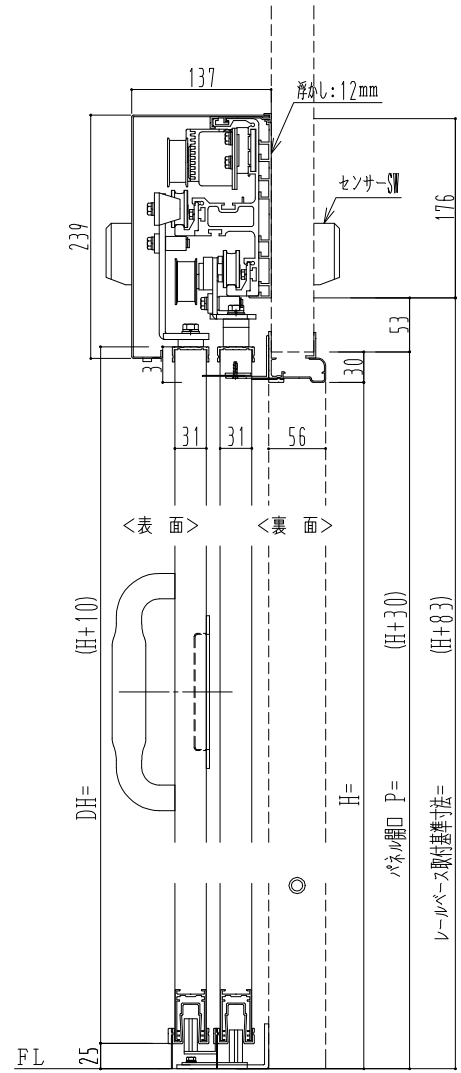

アルミ枠

自動装置 Dream DC-5A-WS

作図縮尺	
正面図	1 / 1
水平断面図	5 / 1
垂直断面図	5 / 1

SUNWIZZ	品名: ダブルスライドドア	型名: WSR30 (V1.4) - 片引自動-3方 上部	WSR30-14KRJF300-2212
---------	---------------	-------------------------------	----------------------