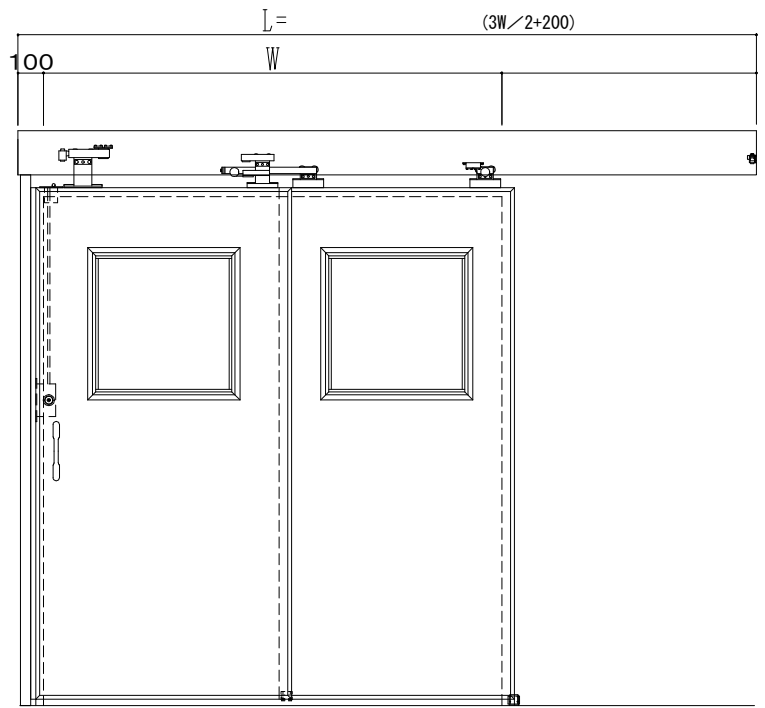

アルミ枠

ドリーム製

作図縮尺	
正面図	1 / 1
水平断面図	5 / 1
垂直断面図	5 / 1

SUNWIZZ	品名：ダブルスライドドア	型名：WSR30 (V1.4) - 片引手動-3方	WSR30-14KRSF301-2212
---------	--------------	---------------------------	----------------------