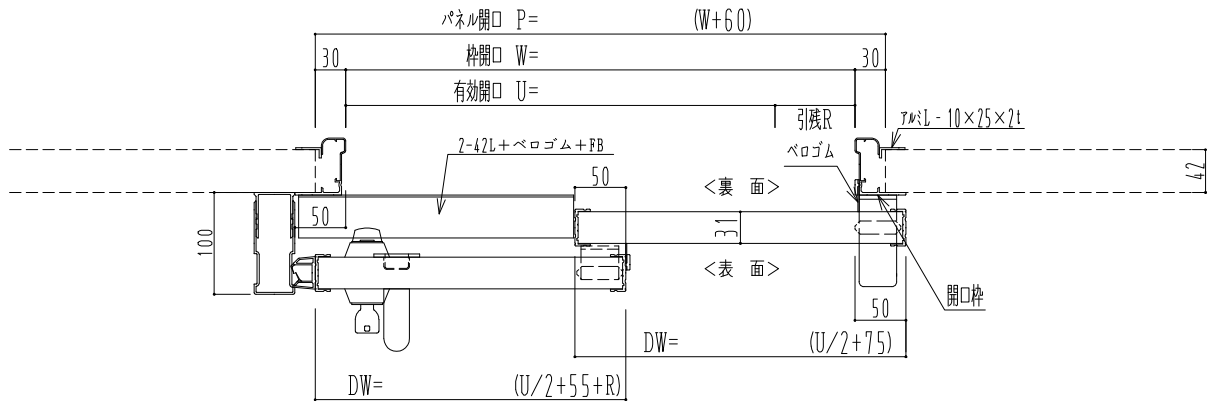

アルミ枠

ドリーム製

作図縮尺	
正面図	1 / 1
水平断面図	5 / 1
垂直断面図	5 / 1

SUNWIZZ	品名：ダブルスライドドア	型名：WSR30 (V1.4) - 片引手動-3方	WSR30-14KRSF301-2212
---------	--------------	---------------------------	----------------------