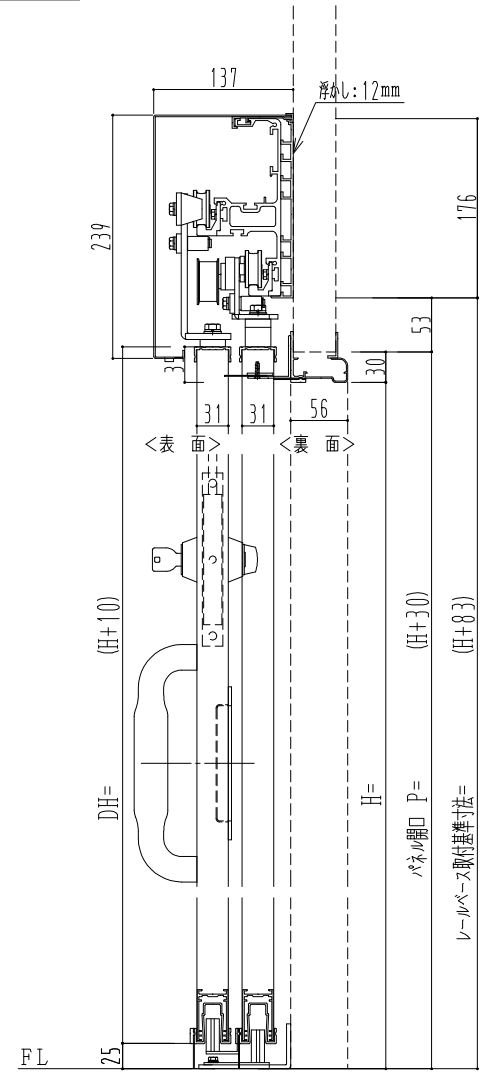

アルミ枠

ドリーム製

作図縮尺	
正面図	1 / 1
水平断面図	5 / 1
垂直断面図	5 / 1

SUNWIZZ	品名：ダブルスライドドア	型名：WSR30 (V1.4) - 片引手動-3方	WSR30-14KRSF301-2212
---------	--------------	---------------------------	----------------------