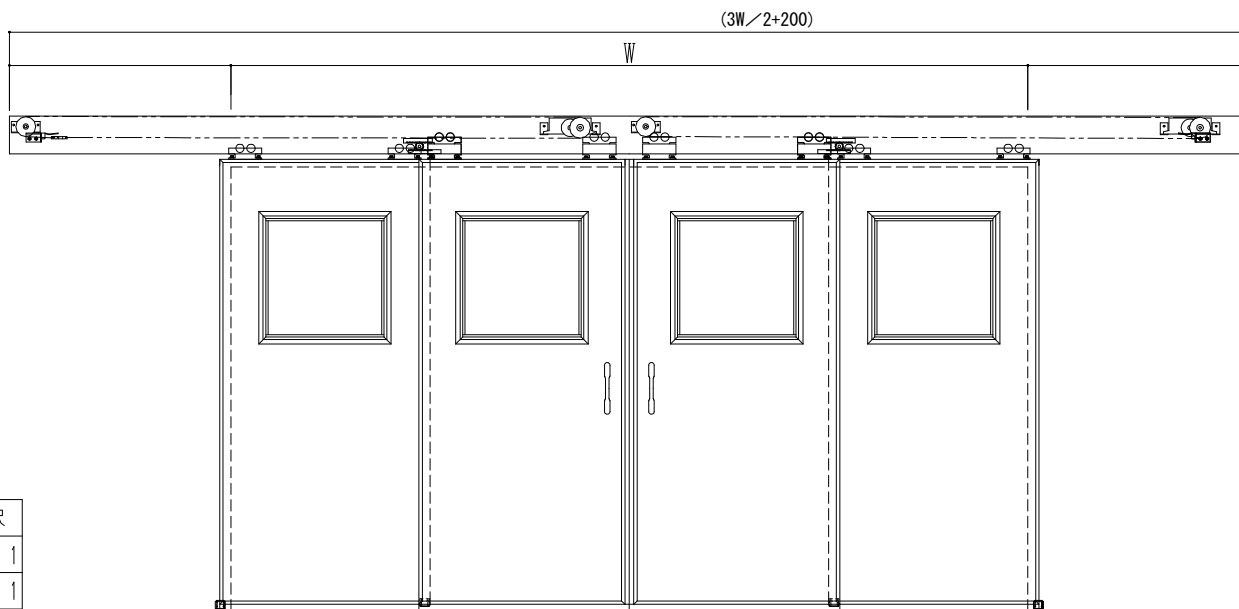

アルミ枠

作図縮尺	
正面図	1 / 1
水平断面図	5 / 1
垂直断面図	5 / 1

SUNWIZZ

品名: ダブルスライドドア

型名: WSR30 (V1.4)-両引自閉(非連動)-3方 サニタリー

WSR30-14WRYDD310-2212