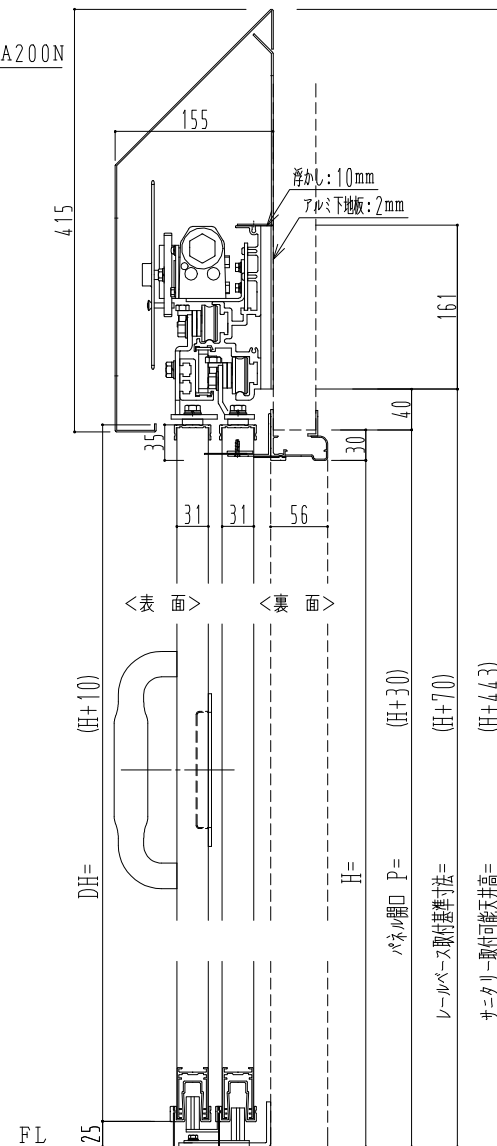

アルミ枠

作図縮尺	
正面図	1 / 1
水平断面図	5 / 1
垂直断面図	5 / 1

SUNWIZZ

品名: ダブルスライドドア

型名: WSR30 (V1.4)-両引自閉(非連動)-3方 サニタリー

WSR30-14WRYDD310-2212