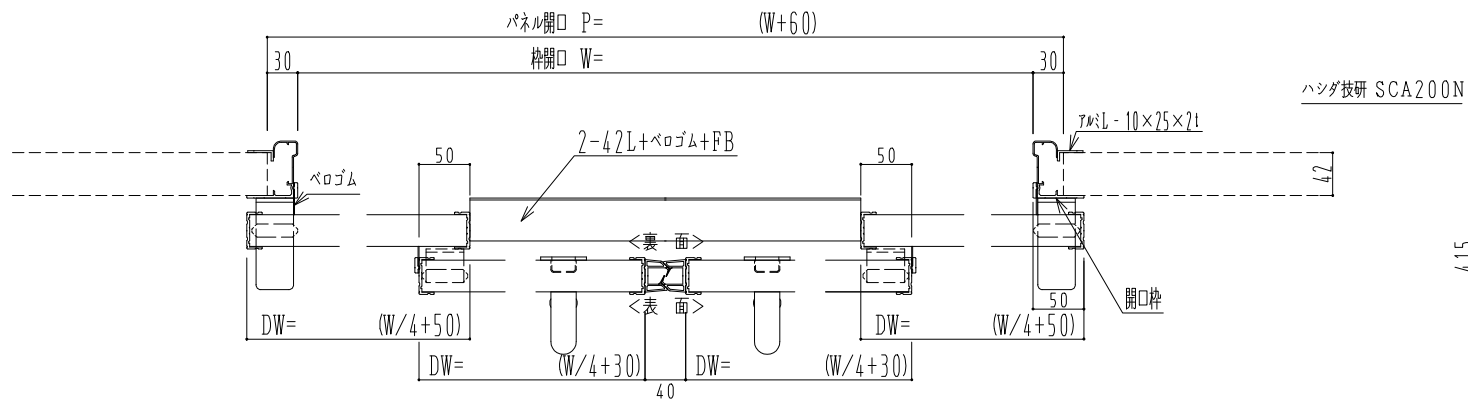

アルミ枠

作図縮尺	
正面図	1 / 1
水平断面図	5 / 1
垂直断面図	5 / 1

SUNWIZZ

品名: ダブルスライドドア

型名: WSR30 (V1.4)-両引自閉(非連動)-3方 サニタリー

WSR30-14WRYDD310-2212