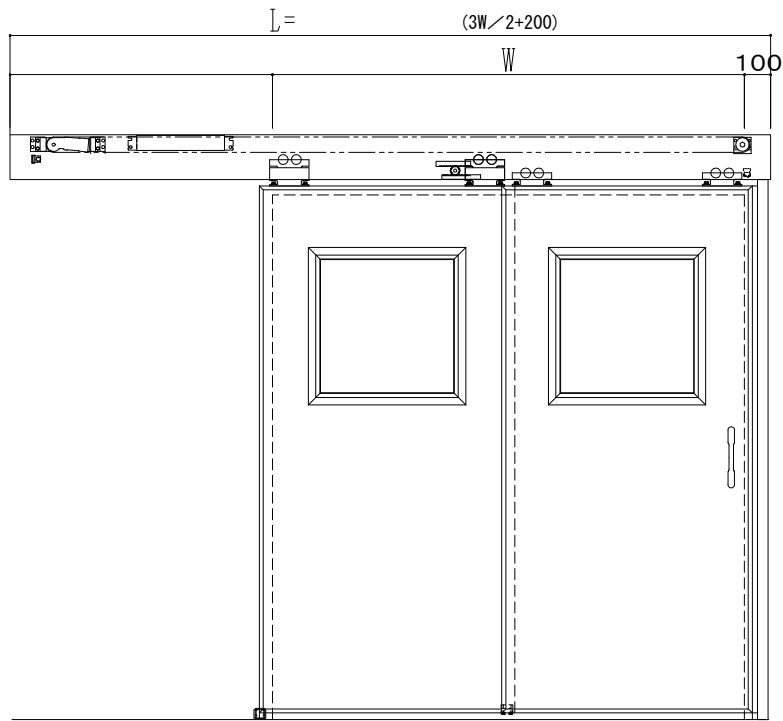

アルミ枠

自動装置 ハシダ技研 EDM18A-2

作 図 縮 尺	
正 面 図	1 / 1
水 平 断 面 図	5 / 1
垂 直 断 面 図	5 / 1

SUNWIZZ

品名: ダブルスライドドア

型名: WSR40 (V1.7)-片引自動-3方 上部

WSR40-17KLJD300-2212