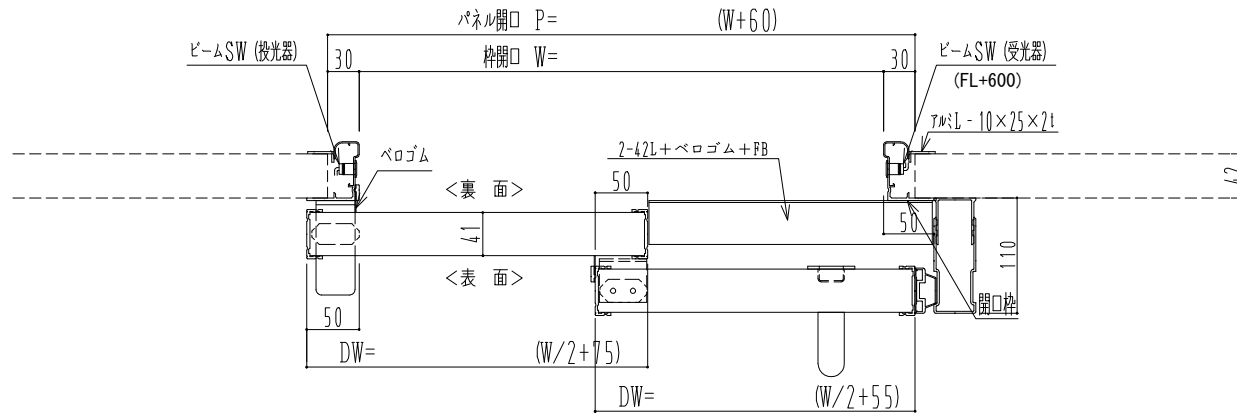

アルミ枠

自動装置 ハシダ技研 EDM18A-2

作 図 縮 尺	
正 面 図	1 / 1
水 平 断 面 図	5 / 1
垂 直 断 面 図	5 / 1

SUNWIZZ

品名: ダブルスライドドア

型名: WSR40 (V1.7)-片引自動-3方 上部

WSR40-17KLJD300-2212