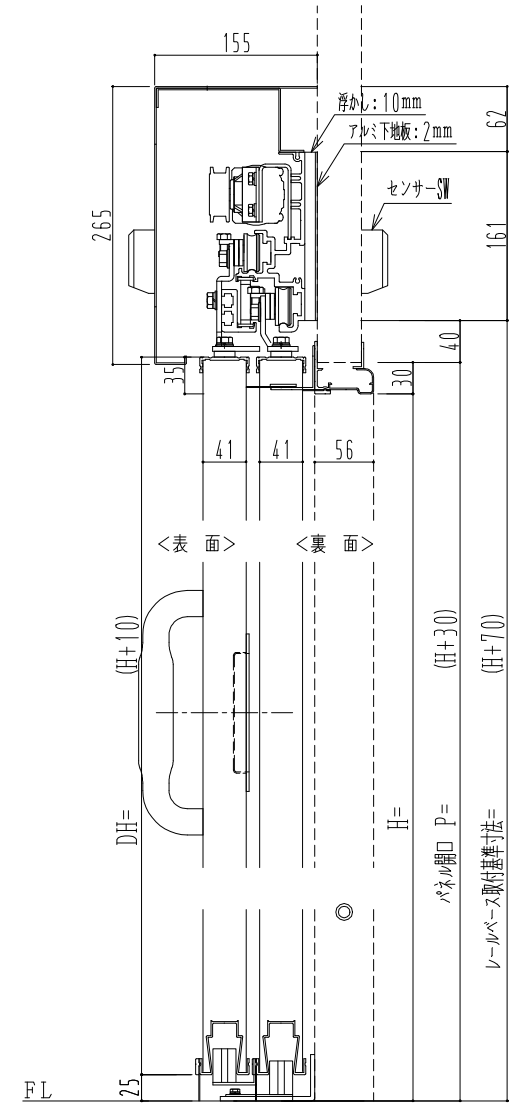

アルミ枠

自動装置 ハシダ技研 EDM18A-2

作 図 縮 尺	
正 面 図	1 / 1
水 平 断 面 図	5 / 1
垂 直 断 面 図	5 / 1

SUNWIZZ

品名: ダブルスライドドア

型名: WSR40 (V1.7)-片引自動-3方 上部

WSR40-17KLJD300-2212