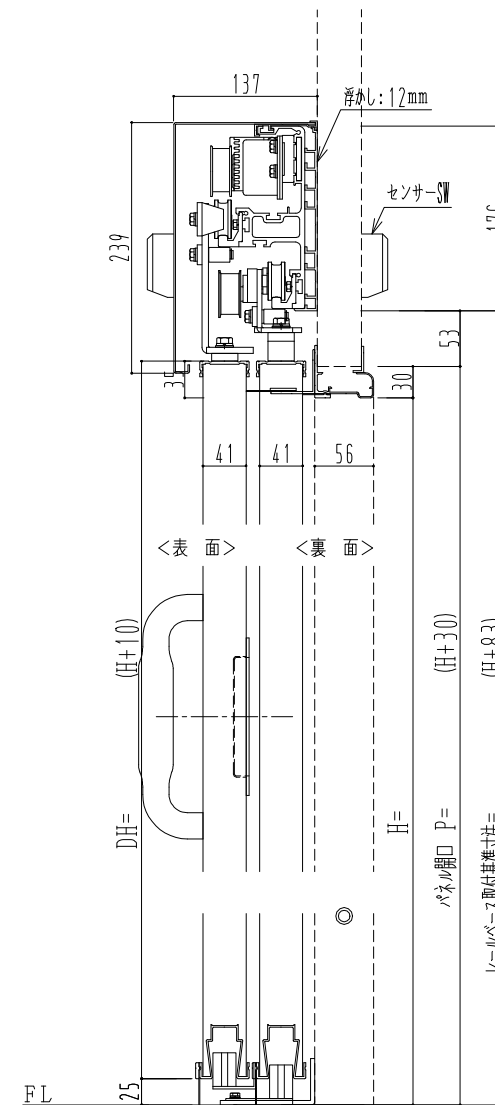

自動装置 Dream DC-5A-WS

作 図 縮 尺	
正 面 図	1 / 1
水 平 断 面 図	5 / 1
垂 直 断 面 図	5 / 1