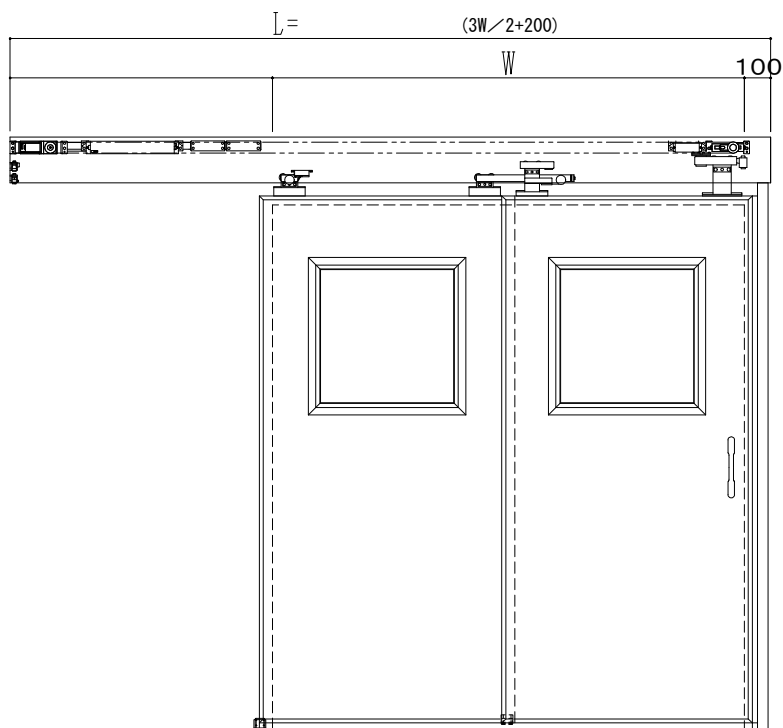

自動装置 Dream DC-5A-WS

作 図 縮 尺	
正 面 図	1 / 1
水 平 断 面 図	5 / 1
垂 直 断 面 図	5 / 1