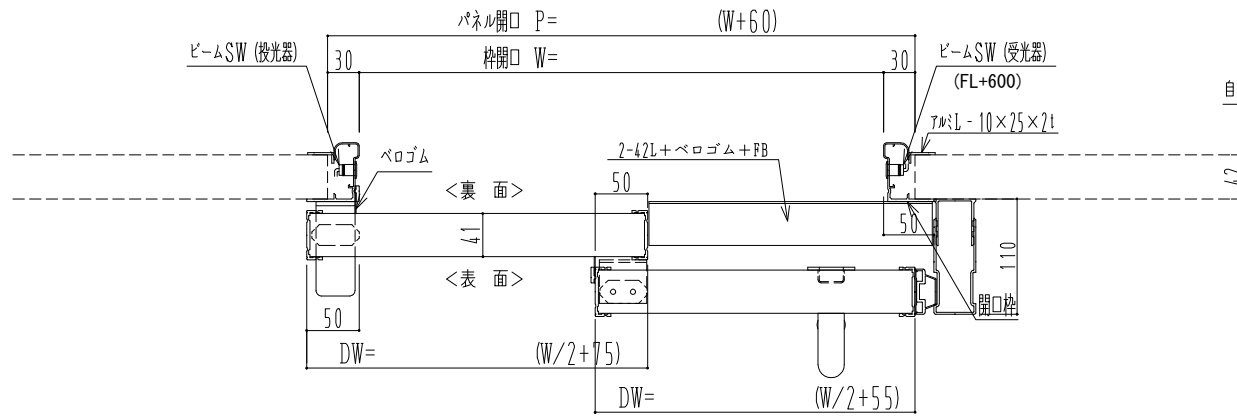

アルミ枠

作 図 縮 尺	
正 面 図	1 / 1
水 平 断 面 図	5 / 1
垂 直 断 面 図	5 / 1

SUNWIZZ

品名: ダブルスライドドア

型名: WSR40 (V1.7)-片引自動-3方 上部 サニタリー

WSR40-17KLJF310-2212