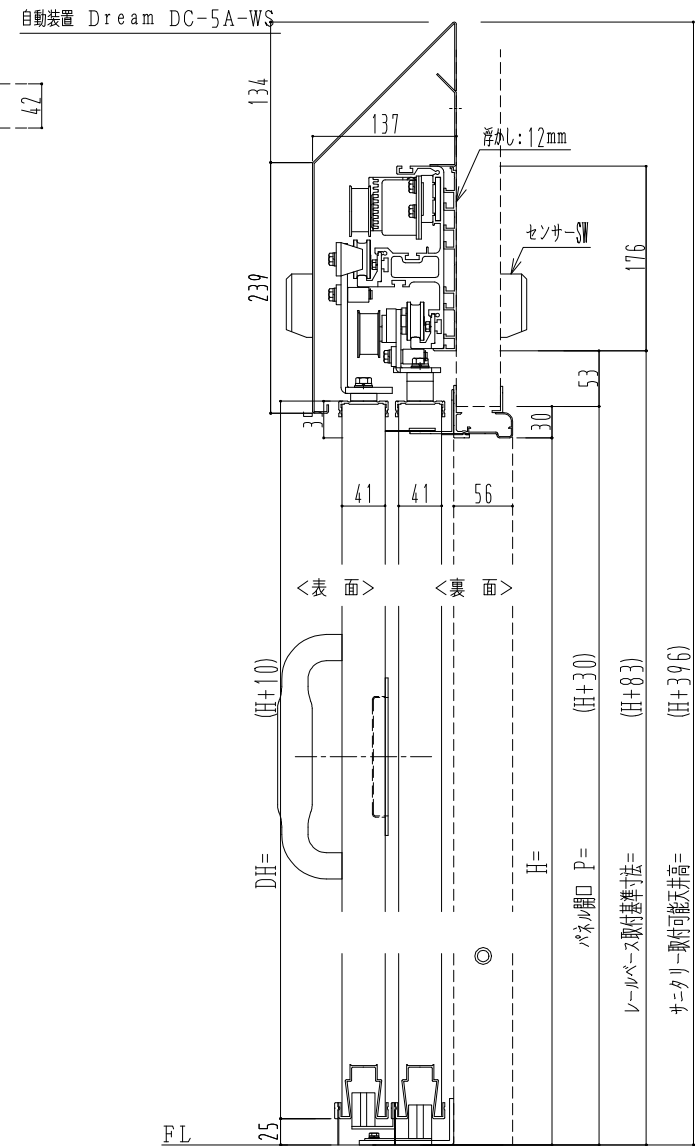

アルミ枠

作 図 縮 尺	
正 面 図	1 / 1
水 平 断 面 図	5 / 1
垂 直 断 面 図	5 / 1

SUNWIZZ

品名: ダブルスライドドア

型名: WSR40 (V1.7)-片引自動-3方 上部 サニタリー

WSR40-17KLJF310-2212