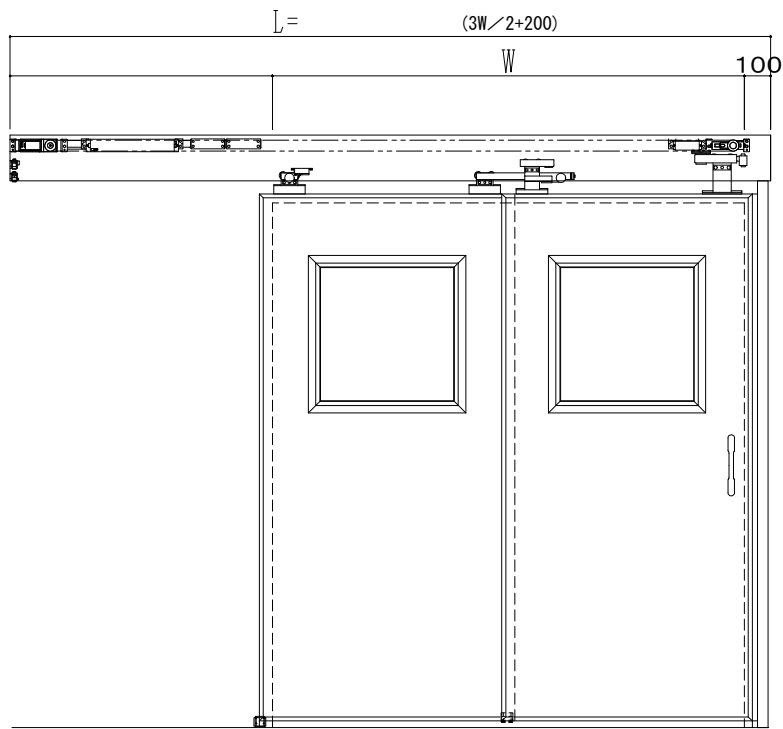

アルミ枠

作 図 縮 尺	
正 面 図	1 / 1
水 平 断 面 図	5 / 1
垂 直 断 面 図	5 / 1

SUNWIZZ

品名: ダブルスライドドア

型名: WSR40 (V1.7)-片引自動-3方 上部 サニタリー

WSR40-17KLJF310-2212