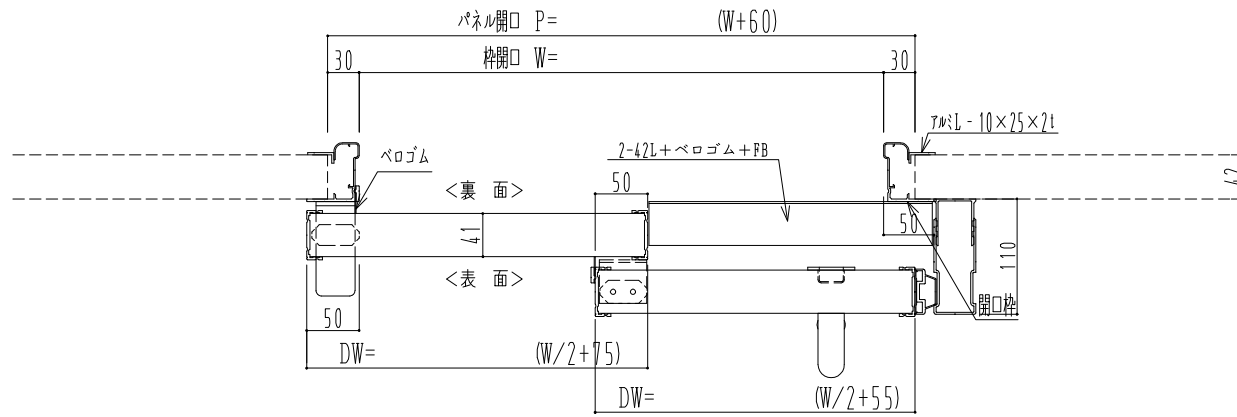

アルミ枠

作図縮尺	
正面図	1 / 1
水平断面図	5 / 1
垂直断面図	5 / 1

SUNWIZZ

品名: ダブルスライドドア

型名: WSR40 (V1.7)-片引手動-3方 サニタリー

WSR40-17KLS310-2212