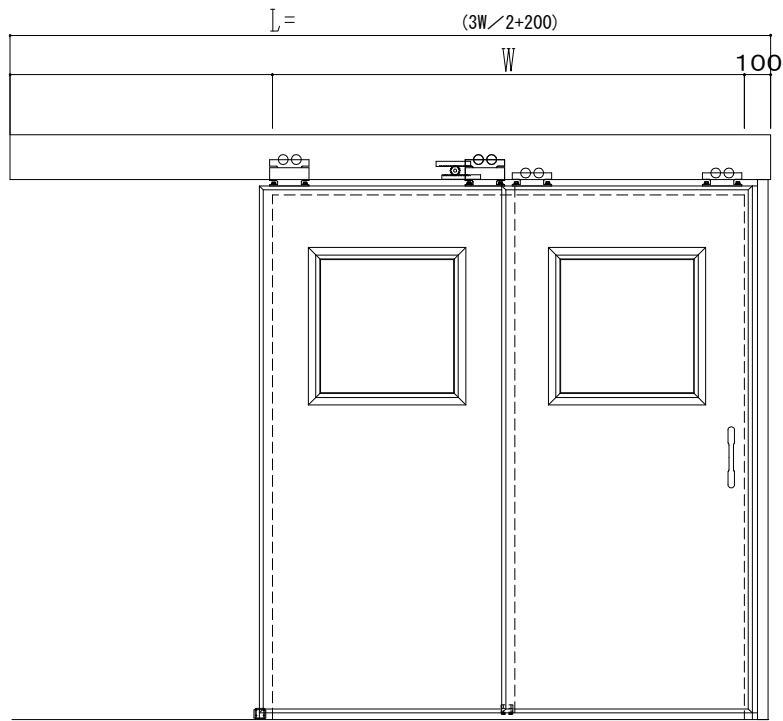

アルミ枠

作図縮尺	
正面図	1 / 1
水平断面図	5 / 1
垂直断面図	5 / 1

SUNWIZZ

品名: ダブルスライドドア

型名: WSR40 (V1.7)-片引手動-3方 サニタリー

WSR40-17KLS310-2212