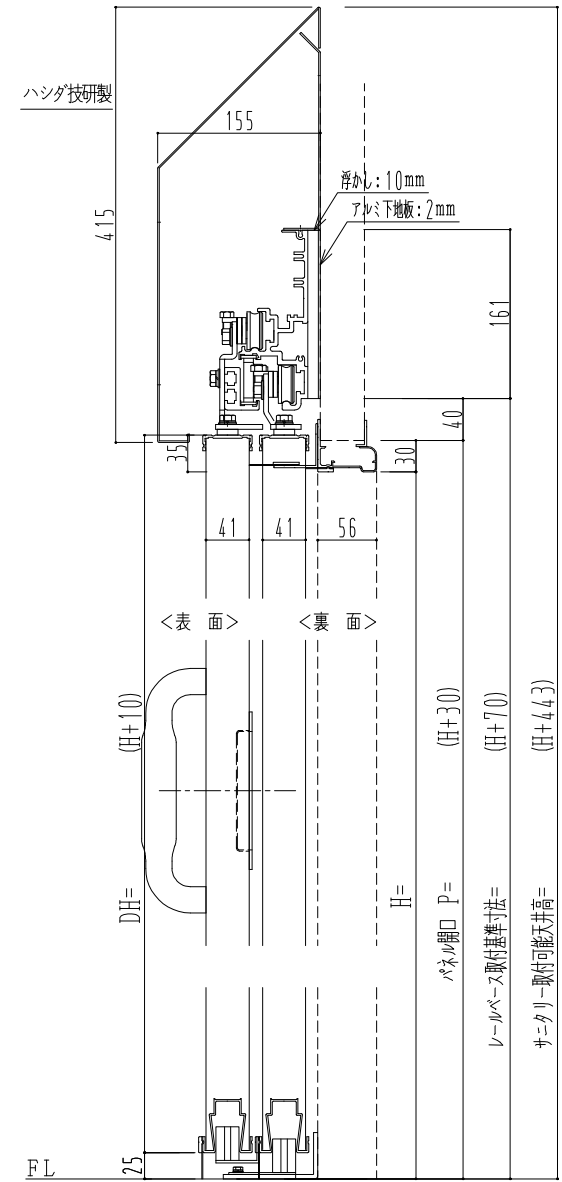

アルミ枠

作図縮尺	
正面図	1 / 1
水平断面図	5 / 1
垂直断面図	5 / 1

SUNWIZZ

品名: ダブルスライドドア

型名: WSR40 (V1.7)-片引手動-3方 サニタリー

WSR40-17KLS310-2212