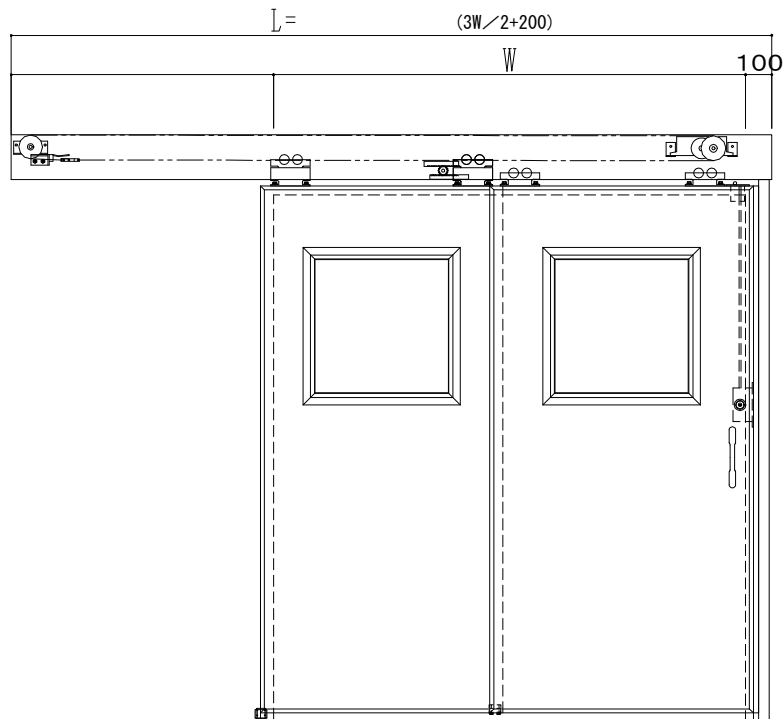

ハシダ技研 SCA200N

作 図 縮 尺	
正 面 図	1 / 1
水 平 断 面 図	5 / 1
垂 直 断 面 図	5 / 1