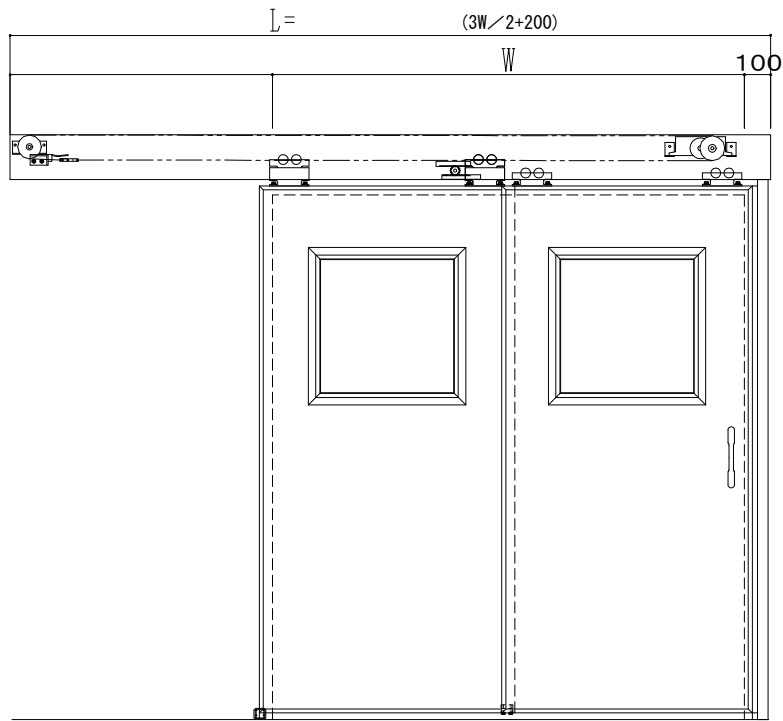

アルミ枠

作 図 縮 尺	
正 面 図	1 / 1
水 平 断 面 図	5 / 1
垂 直 断 面 図	5 / 1