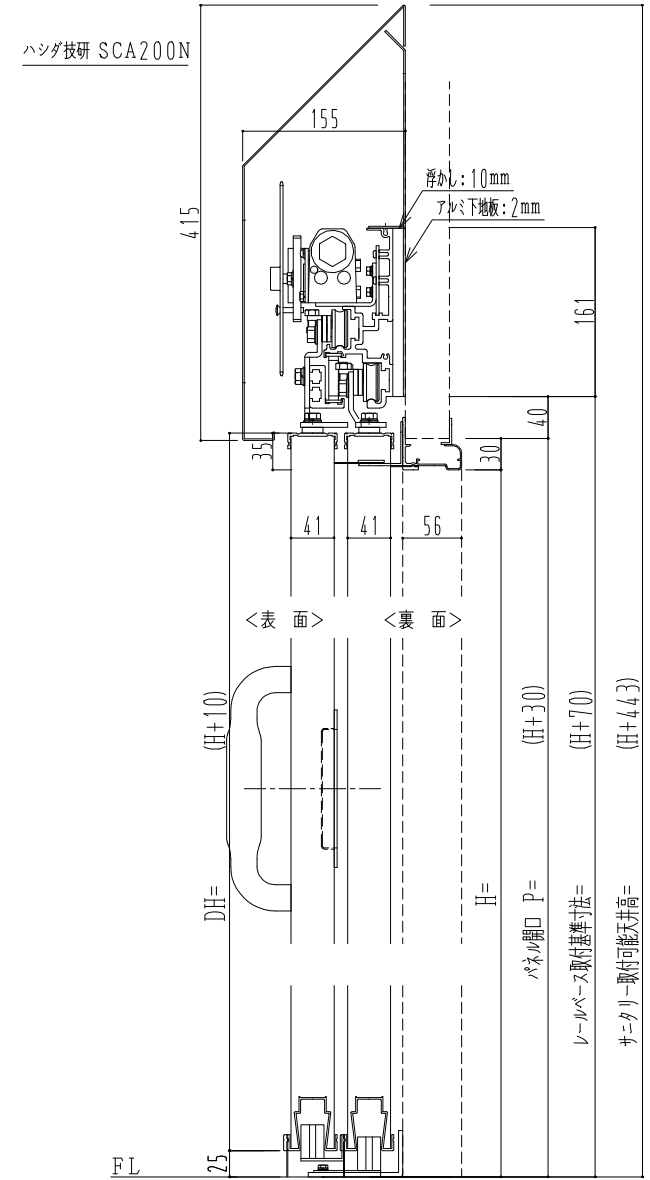

アルミ枠

作 図 縮 尺	
正 面 図	1 / 1
水 平 断 面 図	5 / 1
垂 直 断 面 図	5 / 1