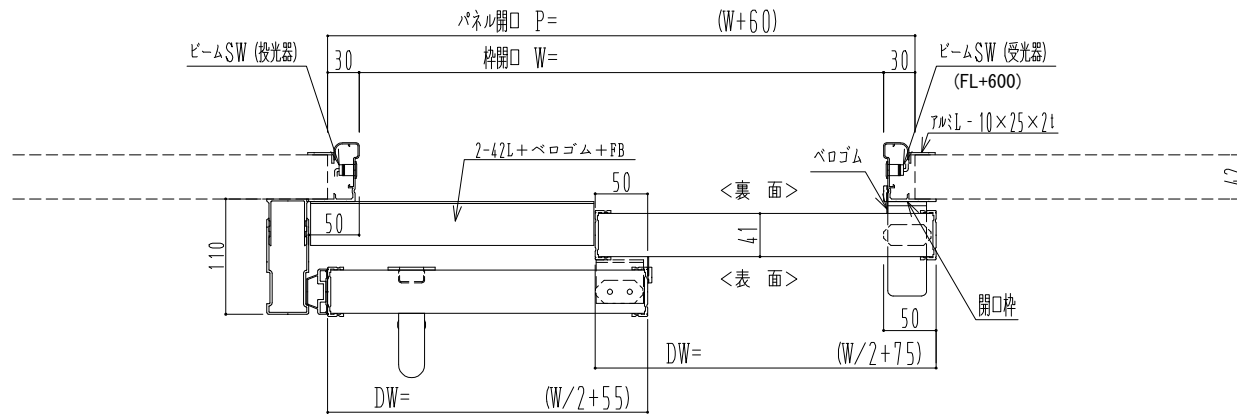

アルミ枠

作 図 縮 尺	
正 面 図	1 / 1
水 平 断 面 図	5 / 1
垂 直 断 面 図	5 / 1

SUNWIZZ

品名：ダブルスライドドア

型名：WSR40 (V1.7)-片引自動-3方 上部 サニター-

WSR40-17KRJD310-2212