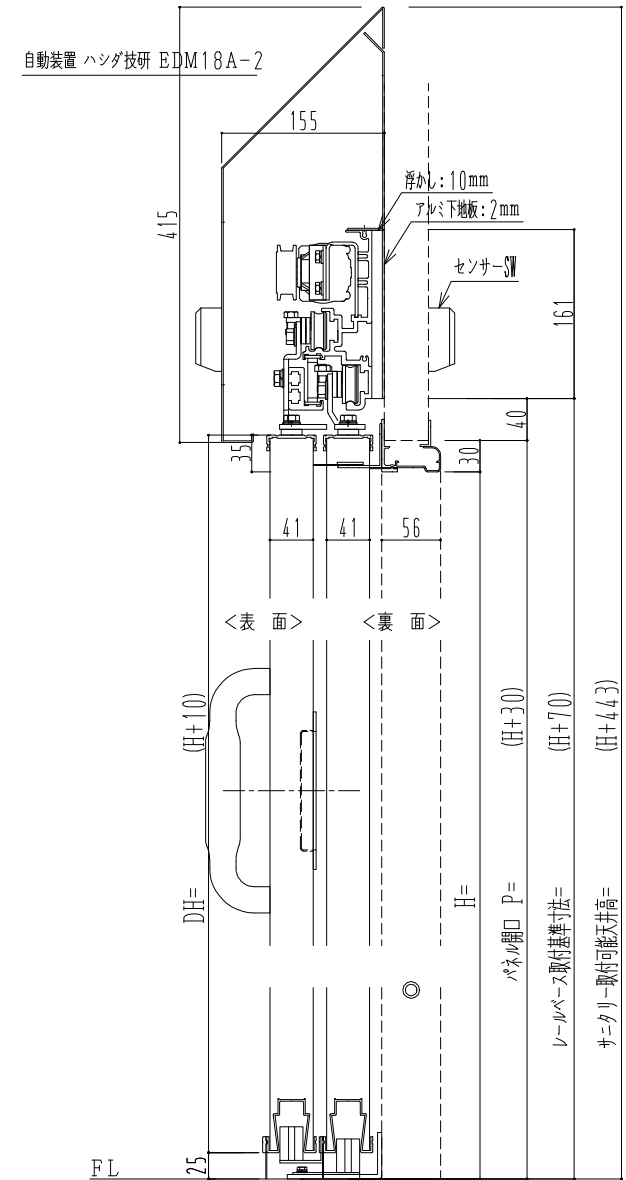

アルミ枠

作 図 縮 尺	
正 面 図	1 / 1
水 平 断 面 図	5 / 1
垂 直 断 面 図	5 / 1

SUNWIZZ

品名：ダブルスライドドア

型名：WSR40 (V1.7)-片引自動-3方 上部 サニター-

WSR40-17KRJD310-2212