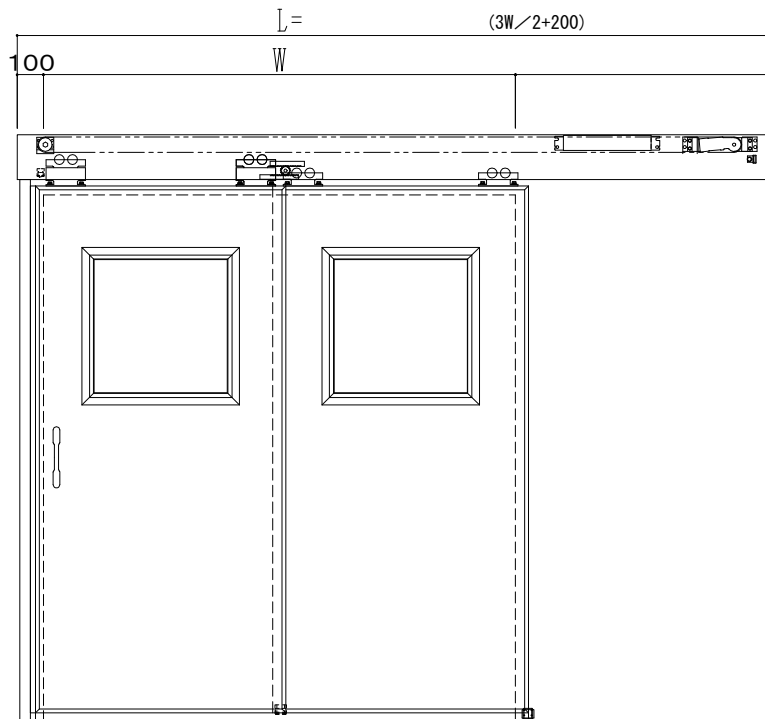

アルミ枠

作 図 縮 尺	
正 面 図	1 / 1
水 平 断 面 図	5 / 1
垂 直 断 面 図	5 / 1

SUNWIZZ

品名：ダブルスライドドア

型名：WSR40 (V1.7)-片引自動-3方 上部 サニター-

WSR40-17KRJD310-2212