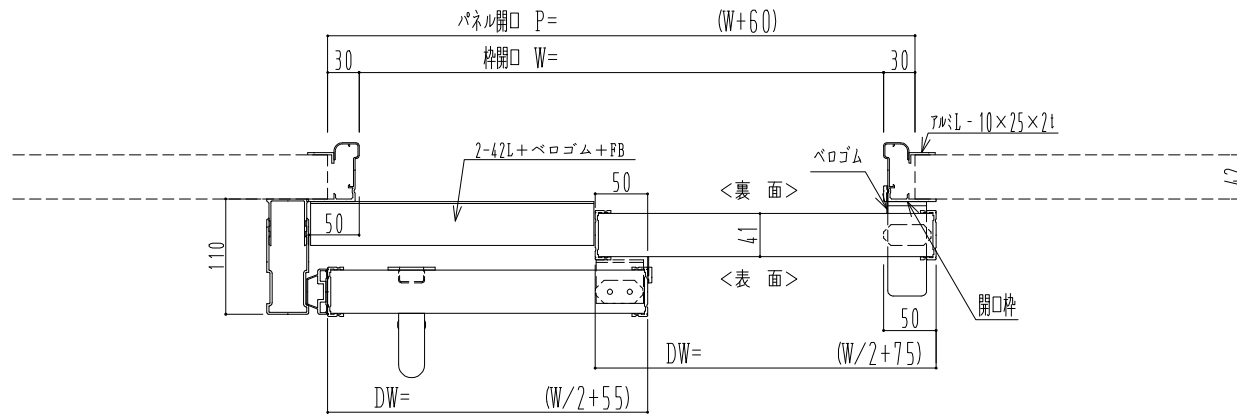

アルミ枠

作 図 縮 尺	
正 面 図	1 / 1
水 平 断 面 図	5 / 1
垂 直 断 面 図	5 / 1

SUNWIZZ

品名：ダブルスライドドア

型名：WSR40 (V1.7)-片引手動-3方 サニタリ-

WSR40-17KRSD310-2212