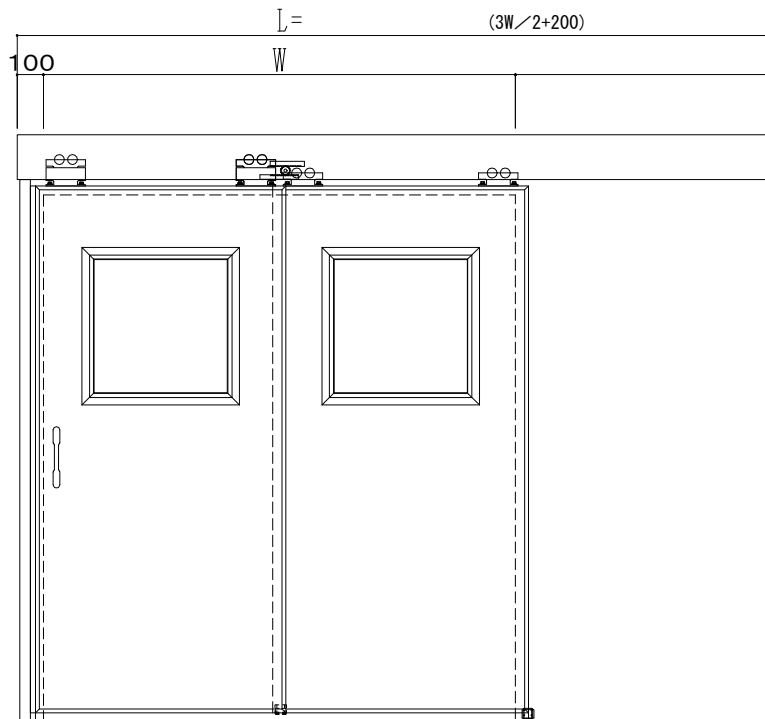

アルミ枠

作 図 縮 尺	
正 面 図	1 / 1
水 平 断 面 図	5 / 1
垂 直 断 面 図	5 / 1

SUNWIZZ

品名：ダブルスライドドア

型名：WSR40 (V1.7)-片引手動-3方 サニタリ-

WSR40-17KRSD310-2212