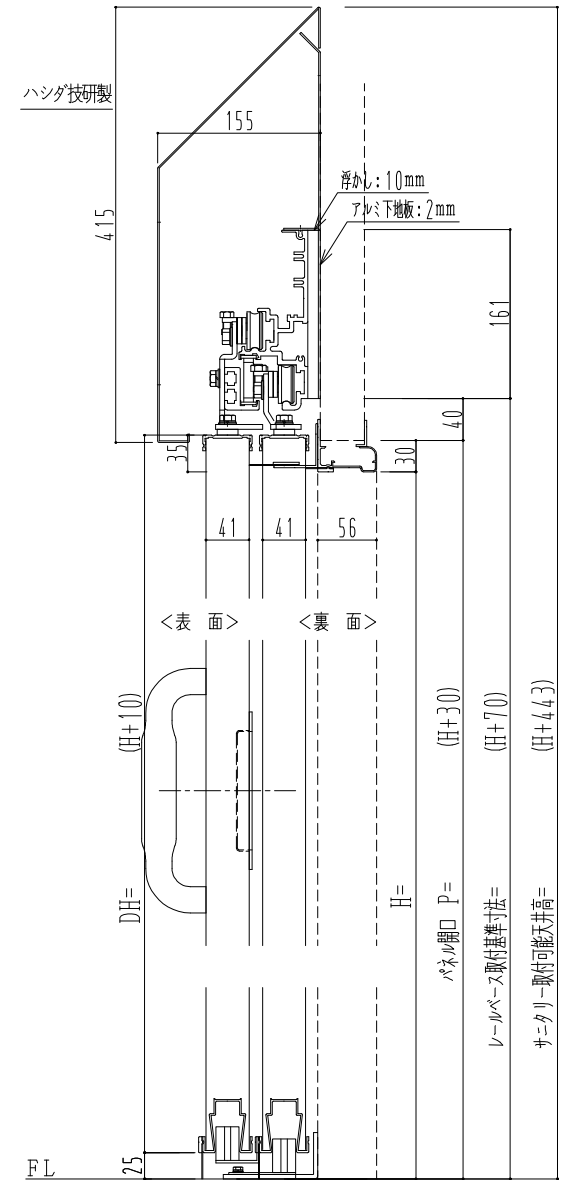

アルミ枠

作 図 縮 尺	
正 面 図	1 / 1
水 平 断 面 図	5 / 1
垂 直 断 面 図	5 / 1

SUNWIZZ

品名：ダブルスライドドア

型名：WSR40 (V1.7)-片引手動-3方 サニタリ-

WSR40-17KRSD310-2212