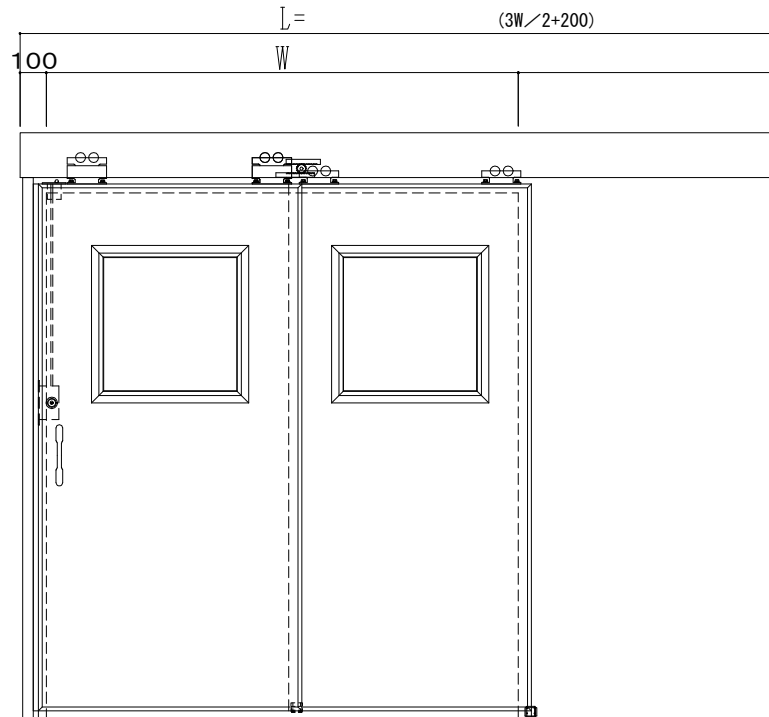

アルミ枠

作 図 縮 尺	
正 面 図	1 / 1
水 平 断 面 図	5 / 1
垂 直 断 面 図	5 / 1

SUNWIZZ

品名: ダブルスライドドア

型名: WSR40 (V1.7) -片引手動-3方 サニタリ-

WSR40-17KRSD311-2212