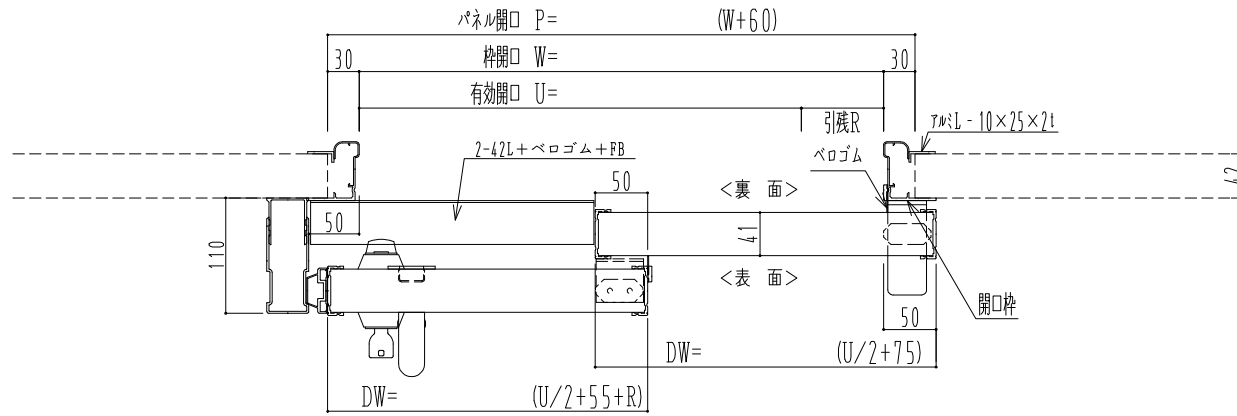

アルミ枠

作 図 縮 尺	
正 面 図	1 / 1
水 平 断 面 図	5 / 1
垂 直 断 面 図	5 / 1

SUNWIZZ

品名: ダブルスライドドア

型名: WSR40 (V1.7) -片引手動-3方 サニタリ-

WSR40-17KRSD311-2212