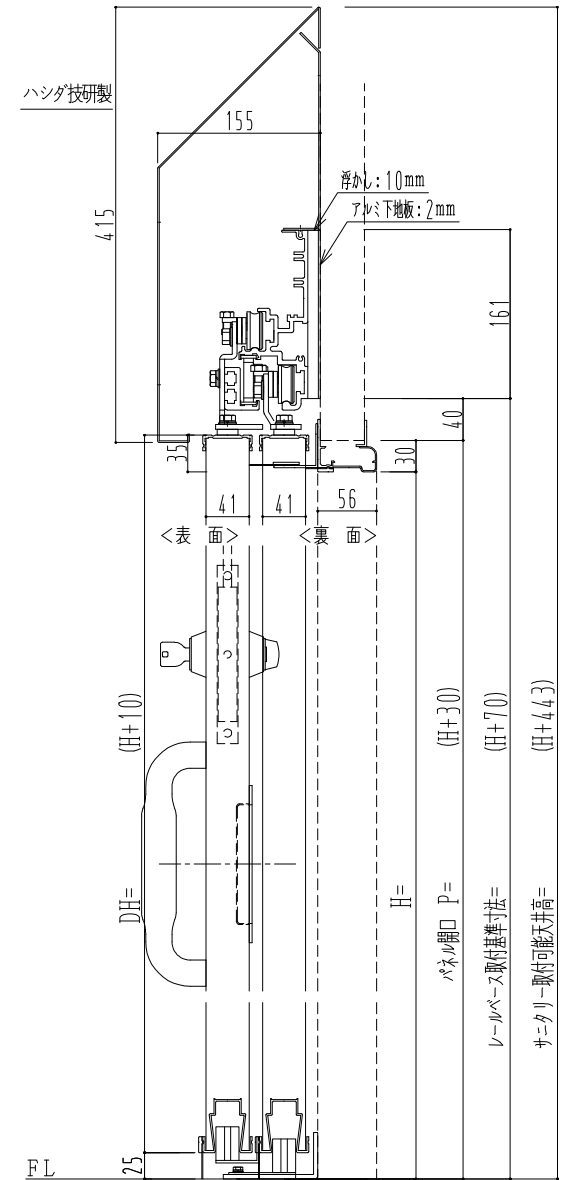

アルミ枠

作 図 縮 尺	
正 面 図	1 / 1
水 平 断 面 図	5 / 1
垂 直 断 面 図	5 / 1

SUNWIZZ

品名: ダブルスライドドア

型名: WSR40 (V1.7) -片引手動-3方 サニタリ-

WSR40-17KRSD311-2212