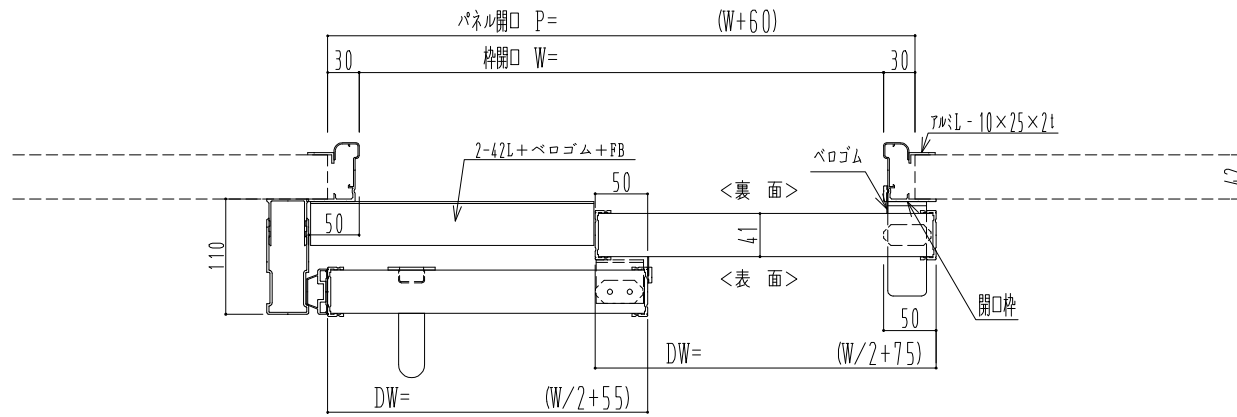

アルミ枠

ドリーム製

作 図 縮 尺	
正 面 図	1 / 1
水 平 断 面 図	5 / 1
垂 直 断 面 図	5 / 1

SUNWIZZ

品名：ダブルスライドドア

型名：WSR40 (V1.7)-片引手動-3方

WSR40-17KRSF300-2212