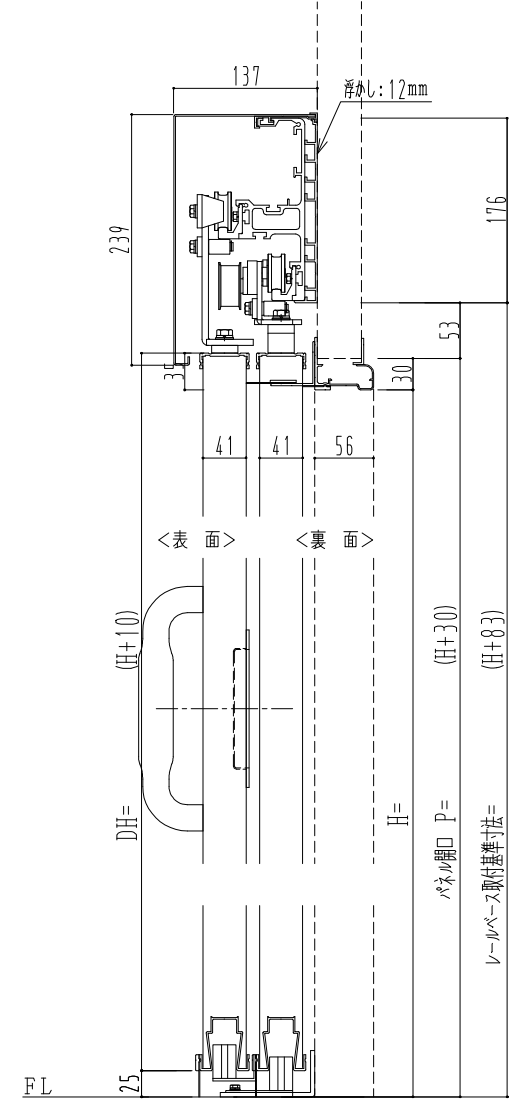

アルミ枠

ドリーム製

作 図 縮 尺	
正 面 図	1 / 1
水 平 断 面 図	5 / 1
垂 直 断 面 図	5 / 1

SUNWIZZ

品名：ダブルスライドドア

型名：WSR40 (V1.7)-片引手動-3方

WSR40-17KRSF300-2212