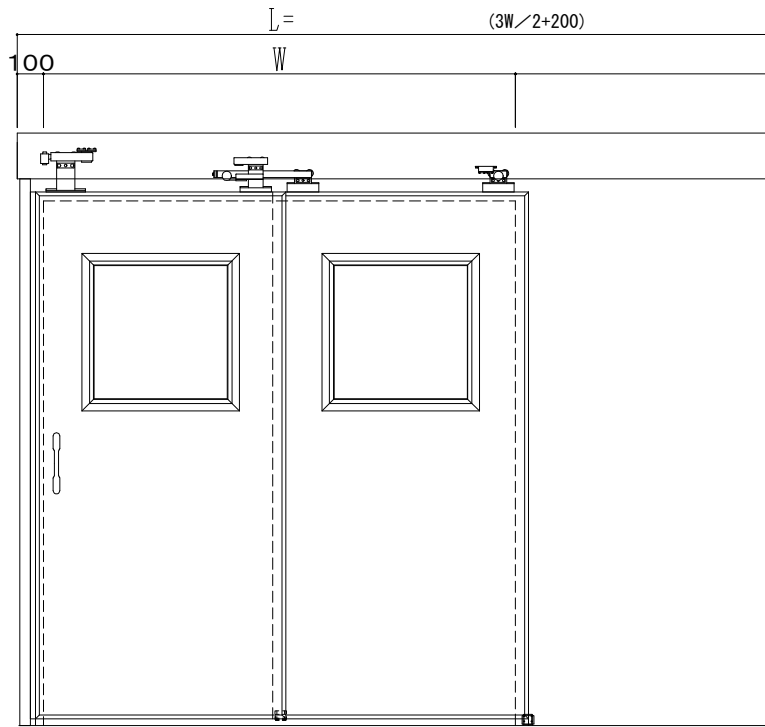

アルミ枠

ドリーム製

作 図 縮 尺	
正 面 図	1 / 1
水 平 断 面 図	5 / 1
垂 直 断 面 図	5 / 1

SUNWIZZ

品名：ダブルスライドドア

型名：WSR40 (V1.7)-片引手動-3方

WSR40-17KRSF300-2212