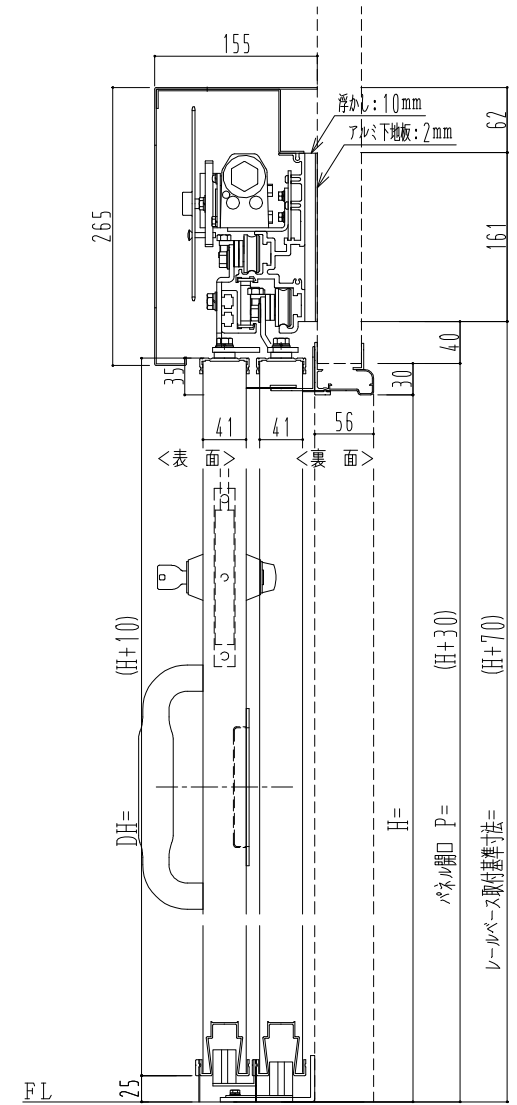

ハシダ技研 SCA200N

作 図 縮 尺	
正 面 図	1 / 1
水 平 断 面 図	5 / 1
垂 直 断 面 図	5 / 1