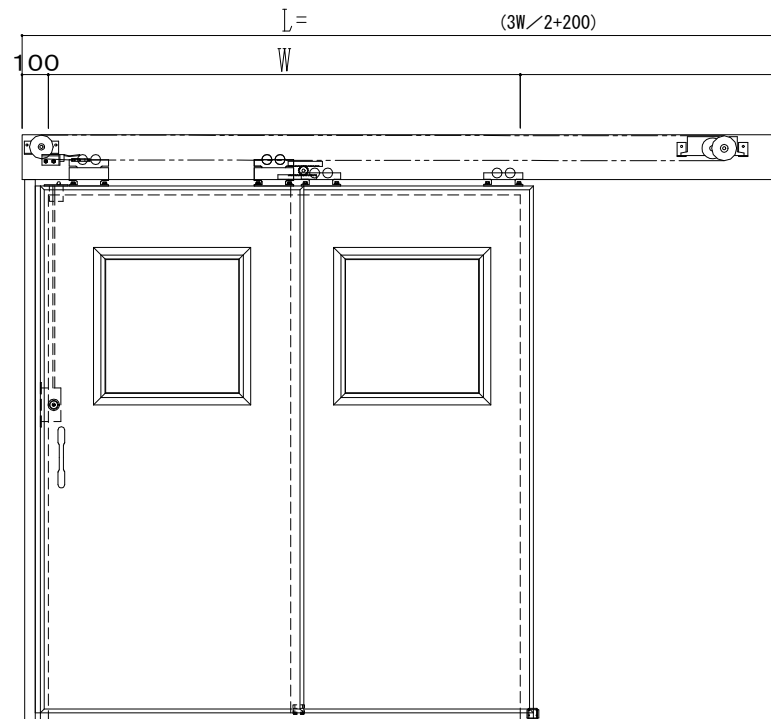

ハシダ技研 SCA200N

作 図 縮 尺	
正 面 図	1 / 1
水 平 断 面 図	5 / 1
垂 直 断 面 図	5 / 1