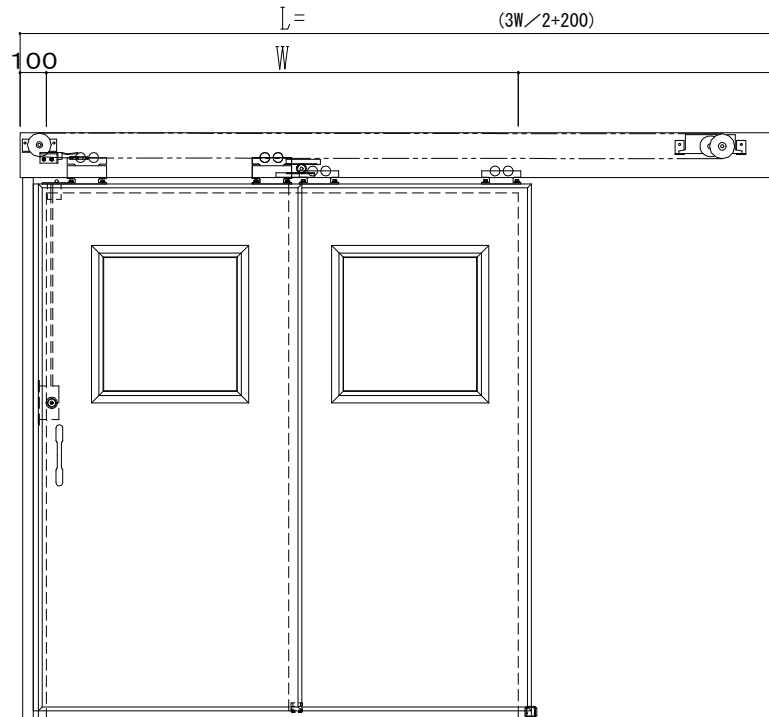

アルミ枠

ハシダ技研 SCA200N

作 図 縮 尺	
正 面 図	1 / 1
水 平 断 面 図	5 / 1
垂 直 断 面 図	5 / 1

SUNWIZZ

品名: ダブルスライドドア

型名: WSR40 (V1.7) - 片引自閉-3方 サニタリ-

WSR40-17KRYDD311-2212