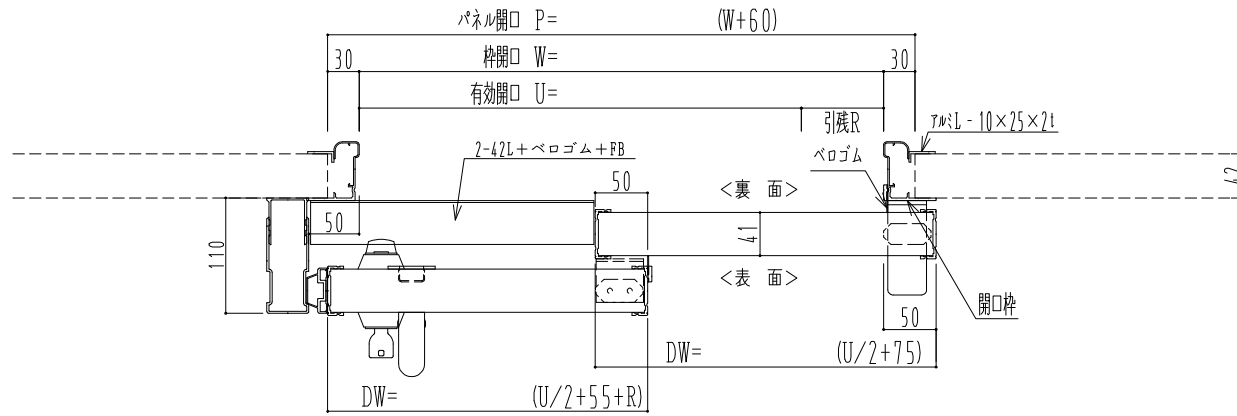

アルミ枠

ハシダ技研 SCA200N

作 図 縮 尺	
正 面 図	1 / 1
水 平 断 面 図	5 / 1
垂 直 断 面 図	5 / 1

SUNWIZZ

品名: ダブルスライドドア

型名: WSR40 (V1.7) - 片引自閉-3方 サニタリ-

WSR40-17KRYDD311-2212