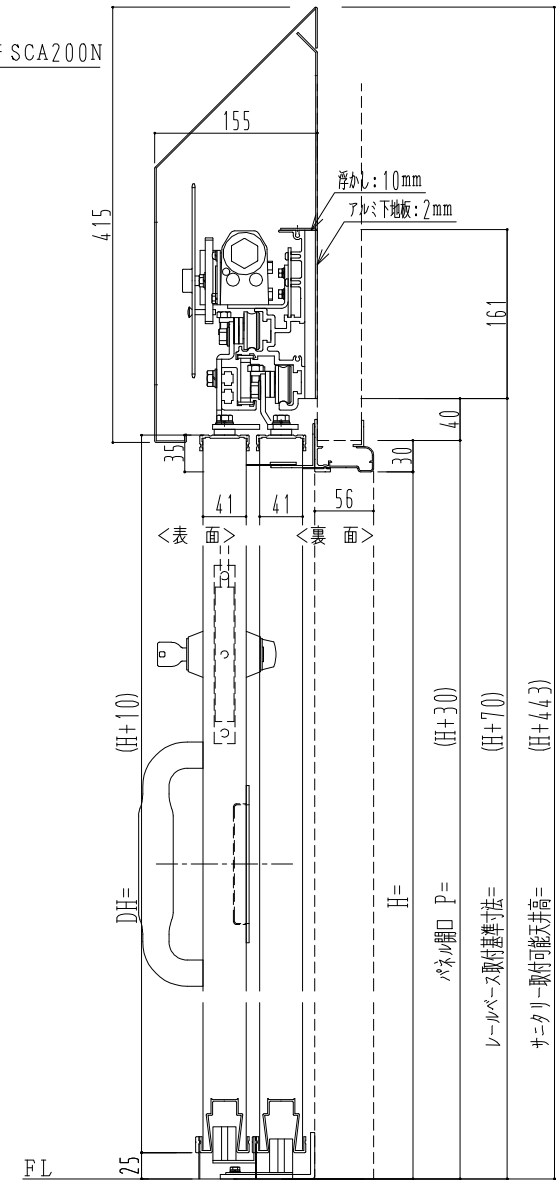

アルミ枠

ハシダ技研 SCA200N

作 図 縮 尺	
正 面 図	1 / 1
水 平 断 面 図	5 / 1
垂 直 断 面 図	5 / 1

SUNWIZZ

品名: ダブルスライドドア

型名: WSR40 (V1.7) - 片引自閉-3方 サニタリ-

WSR40-17KRYDD311-2212