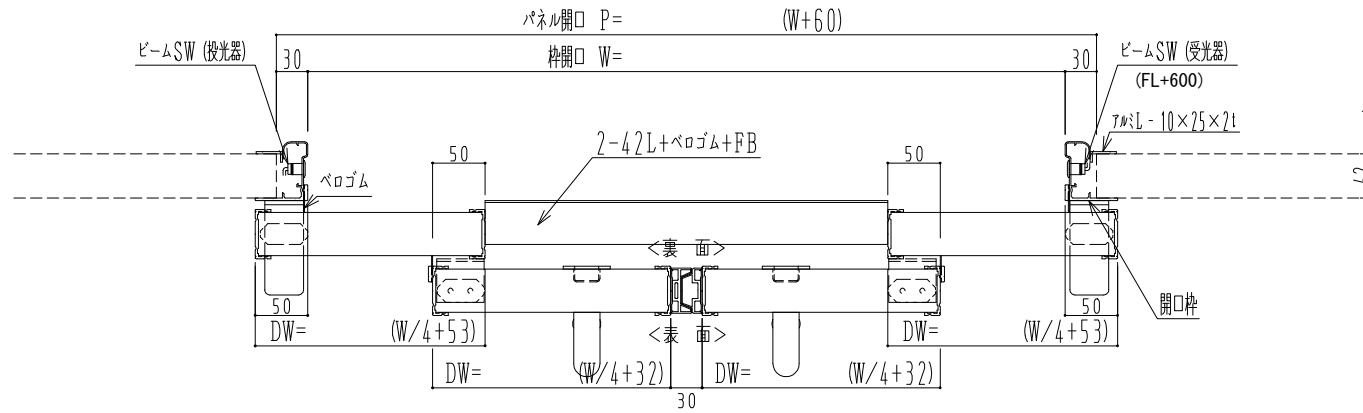

アルミ枠

作図縮尺	
正面図	1 / 1
水平断面図	5 / 1
垂直断面図	5 / 1

SUNWIZZ

品名: ダブルスライドドア

型名: WSR40 (V1.7) -両引自動-3方 上部 サニタリー-

WSR40-17WRJD310-2212