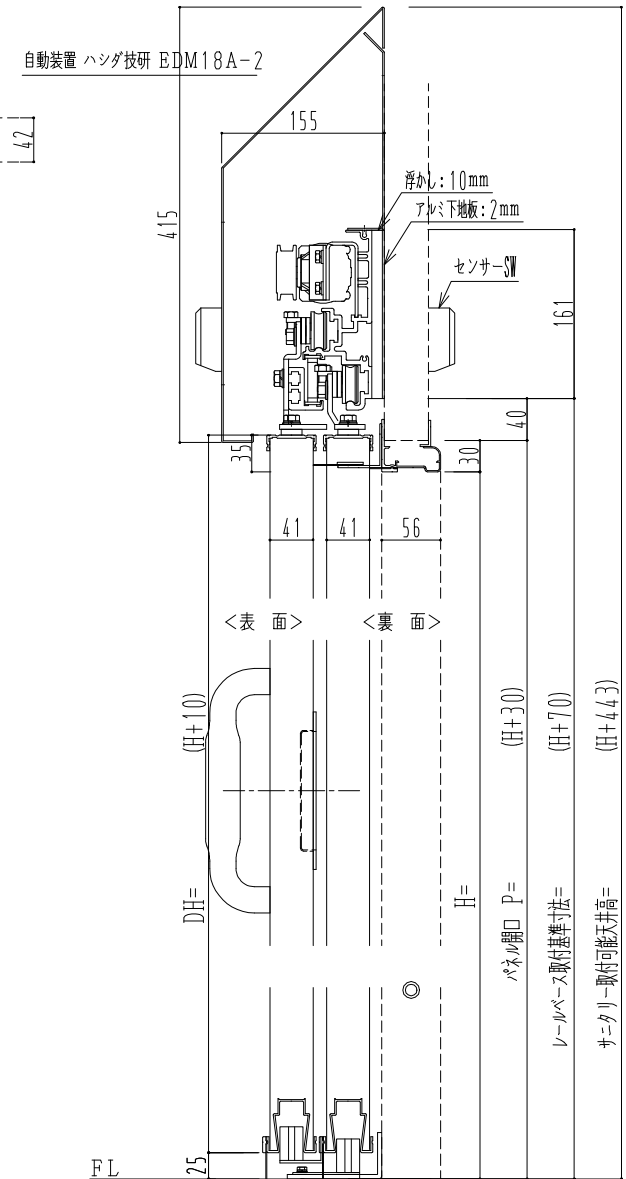

アルミ枠

作図縮尺	
正面図	1 / 1
水平断面図	5 / 1
垂直断面図	5 / 1

SUNWIZZ

品名: ダブルスライドドア

型名: WSR40 (V1.7) -両引自動-3方 上部 サニタリー-

WSR40-17WRJD310-2212