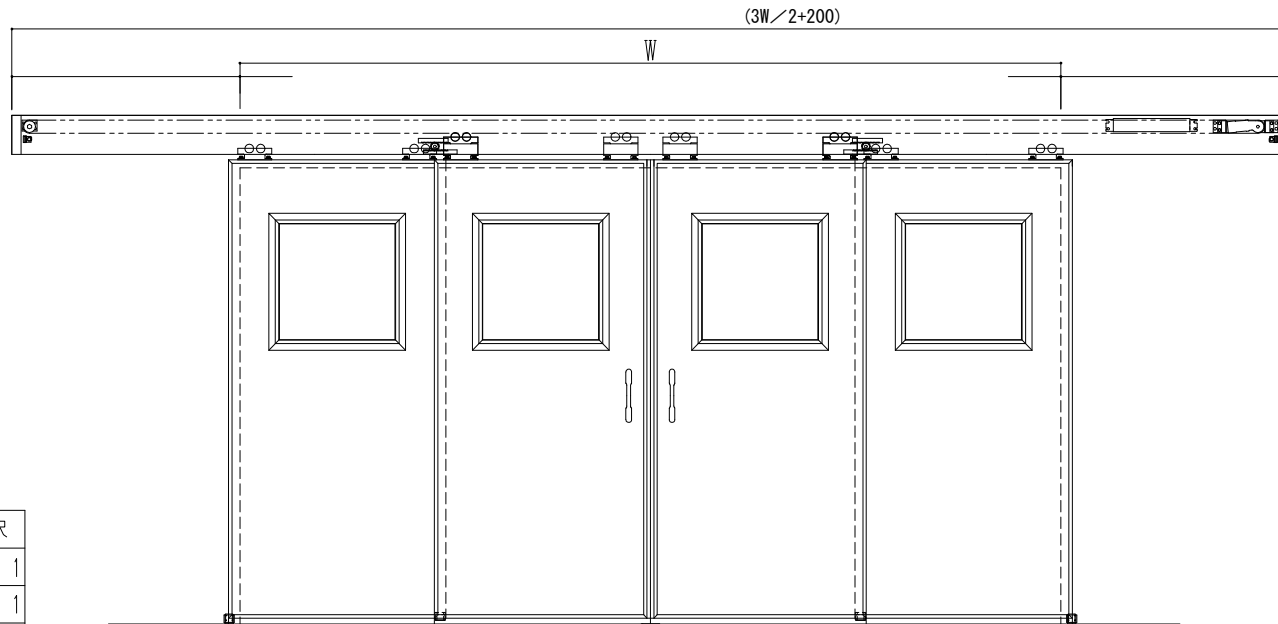

アルミ枠

作図縮尺	
正面図	1 / 1
水平断面図	5 / 1
垂直断面図	5 / 1

SUNWIZZ

品名: ダブルスライドドア

型名: WSR40 (V1.7) -両引自動-3方 上部 サニタリー-

WSR40-17WRJD310-2212