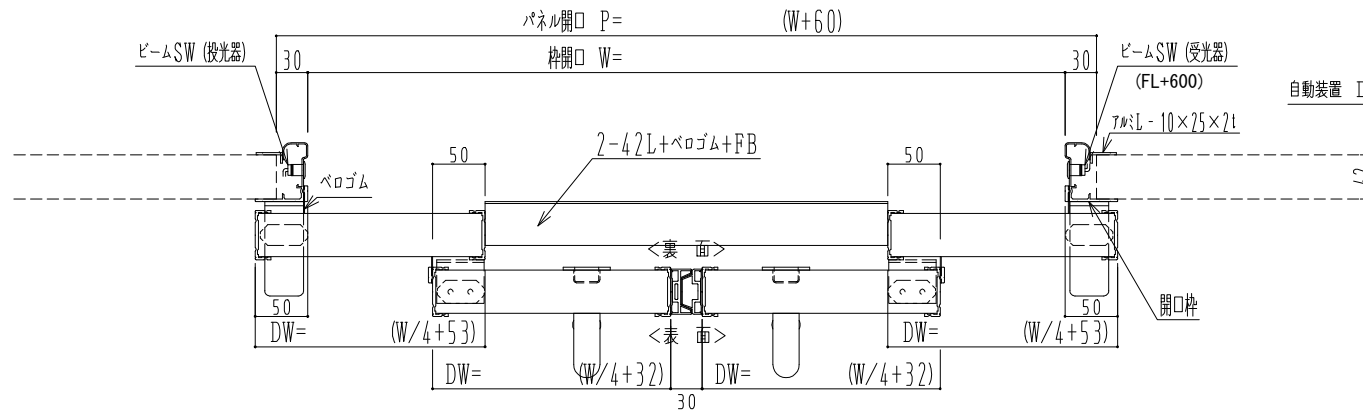

アルミ枠

自動装置 Dream DC-5A-WS

作 図 縮 尺	
正 面 図	1 / 1
水 平 断 面 図	5 / 1
垂 直 断 面 図	5 / 1

SUNWIZZ

品名: ダブルスライドドア

型名: WSR40 (V1.7)-両引自動-3方 上部 サニタリ-

WSR40-17WRJF310-2212