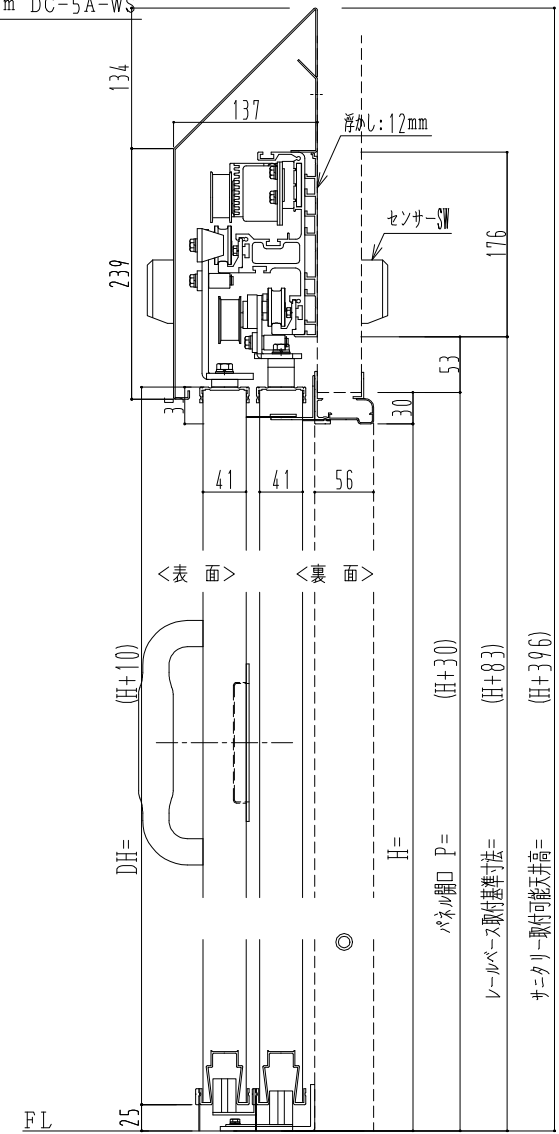

アルミ枠

自動装置 Dream DC-5A-WS

作 図 縮 尺	
正 面 図	1 / 1
水 平 断 面 図	5 / 1
垂 直 断 面 図	5 / 1

SUNWIZZ

品名: ダブルスライドドア

型名: WSR40 (V1.7)-両引自動-3方 上部 サニタリ-

WSR40-17WRJF310-2212