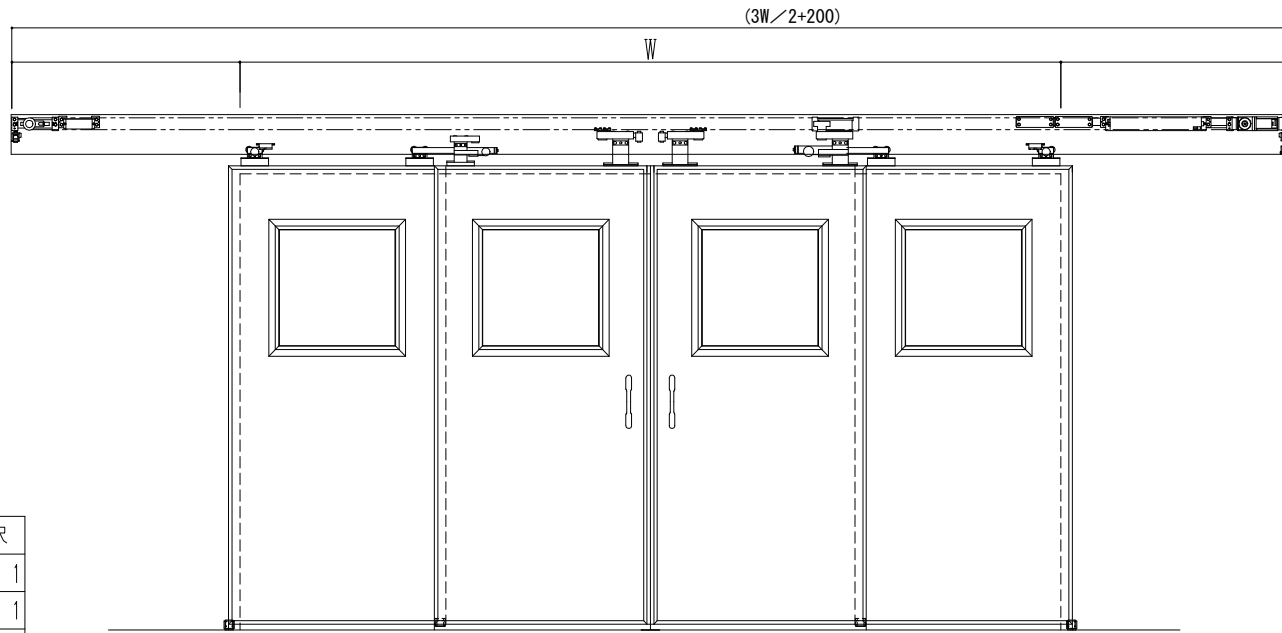

アルミ枠

自動装置 Dream DC-5A-WS

作 図 縮 尺	
正 面 図	1 / 1
水 平 断 面 図	5 / 1
垂 直 断 面 図	5 / 1

SUNWIZZ

品名: ダブルスライドドア

型名: WSR40 (V1.7)-両引自動-3方 上部 サニタリ-

WSR40-17WRJF310-2212