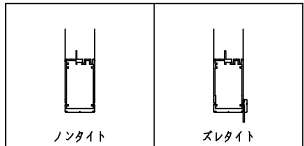

ガラリ

ドアロック

表面	裏面
シリンダー	シリンダー
サムターン	サムターン
ダミー	ダミー
入室表示	入室表示
なし	なし

ドアクローザー

タイト

表面から見た開き勝手

左吊元	右吊元
-----	-----