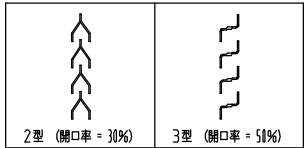

ガラリ

ドアロック

表面	裏面
シリンダー	シリンダー
サムターン	サムターン
ダミー	ダミー
入室表示	入室表示
なし	なし

ドアクローザー

タイト

表面から見た開き勝手

左吊元	右吊元
-----	-----