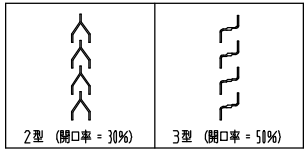

ガラリ

ドアロック

表面	裏面
シリンダー	シリンダー
サムターン	サムターン
ダミー	ダミー
入室表示	入室表示
なし	なし

ドアクローザー

表面から見た開き勝手

左親	右親
----	----

親子割振り

親扉 ()	子扉 ()
--------	--------