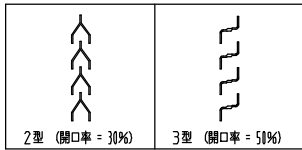

ガラリ

ドアロック

表面	裏面
シリンダー	シリンダー
サムターン	サムターン
ダミー	ダミー
入室表示	入室表示
なし	なし

ドアクローザー

表面から見た開き勝手

左親	右親
----	----

ハンドル