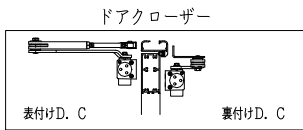

ドアロック

表面	裏面
シリンダー	シリンダー
サムターン	サムターン
ダミー	ダミー
入室表示	入室表示
なし	なし

表面から見た開き勝手

左吊元	右吊元
-----	-----