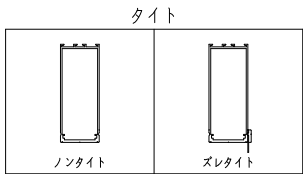

ドアロック

表面	裏面
シリンダー	シリンダー
サムターン	サムターン
ダミー	ダミー
入室表示	入室表示
なし	なし

表面から見た開き勝手

左吊元	右吊元
-----	-----