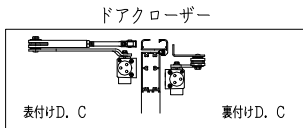

ドアロック

表面	裏面
シリンダー	シリンダー
サムターン	サムターン
ダミー	ダミー
入室表示	入室表示
なし	なし

表面から見た開き勝手

左吊元	右吊元
-----	-----