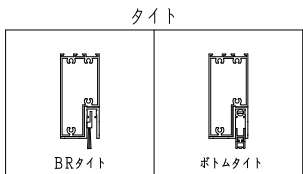

ドアロック

表面	裏面
シリンダー	シリンダー
サムターン	サムターン
ダミー	ダミー
入室表示	入室表示
なし	なし

表面から見た開き勝手

左吊元	右吊元
-----	-----