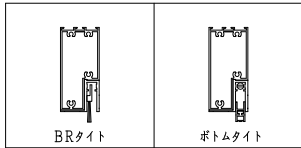

ガラリ

ドアロック

表面	裏面
シリンダー	シリンダー
サムターン	サムターン
ダミー	ダミー
入室表示	入室表示
なし	なし

ドアクローザー

タイト

表面から見た開き勝手

左吊元	右吊元
-----	-----