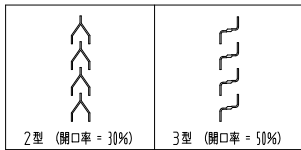

ガラリ

ドアロック

表面	裏面
シリンダー	シリンダー
サムターン	サムターン
ダミー	ダミー
入室表示	入室表示
なし	なし

ドアクローザー

タイト

表面から見た開き勝手

左吊元	右吊元
-----	-----