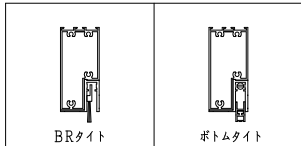

ガラリ

ドアロック

表面	裏面
シリンダー	シリンダー
サムターン	サムターン
ダミー	ダミー
入室表示	入室表示
なし	なし

ドアクローザー

タイト

表面から見た開き勝手

左吊元	右吊元
-----	-----