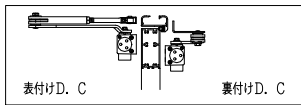

ガラリ

ドアロック

表面	裏面
シリンダー	シリンダー
サムターン	サムターン
ダミー	ダミー
入室表示	入室表示
なし	なし

ドアクローザー

タイト

表面から見た開き勝手

左吊元	右吊元
-----	-----