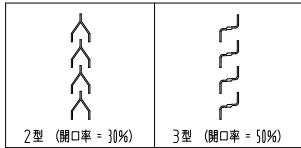

ガラリ

ドアロック

表面	裏面
シリンダー	シリンダー
サムターン	サムターン
ダミー	ダミー
入室表示	入室表示
なし	なし

ドアクローザー

タイト

表面から見た開き勝手

左吊元	右吊元
-----	-----