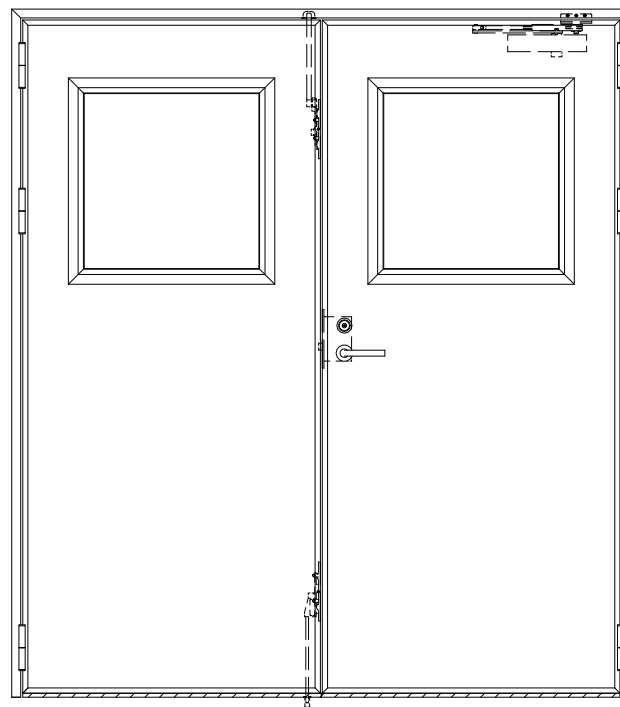

スリット長さ調整機能付 (12~20mm)

ドアロック

表面	裏面
シリンダー	シリンダー
サムターン	サムターン
ダミー	ダミー
入室表示	入室表示
なし	なし

ドアローザ

タイト

表面から見た開き勝手

左親	右親
----	----

ハンドル