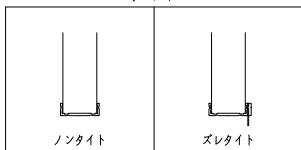

スリット長さ調整機能付 (12~20mm)

ドアロック

表面	裏面
シリンダー	シリンダー
サムターン	サムターン
ダミー	ダミー
入室表示	入室表示
なし	なし

ドアローザ

タイト

表面から見た開き勝手

左親	右親
----	----

ハンドル