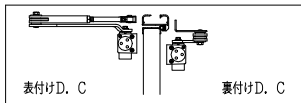

ドアロック

表面	裏面
シリンダー	シリンダー
サムターン	サムターン
ダミー	ダミー
入室表示	入室表示
なし	なし

ドアクローザー

表面から見た開き勝手

左吊元	右吊元
-----	-----

ハンドル