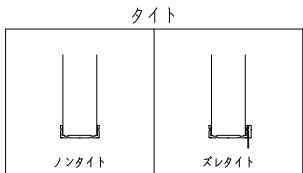

ドアロック

表面	裏面
シリンダー	シリンダー
サムターン	サムターン
ダミー	ダミー
入室表示	入室表示
なし	なし

表面から見た開き勝手

左親	右親
----	----

親子割振り

親扉 ()	子扉 ()
--------	--------