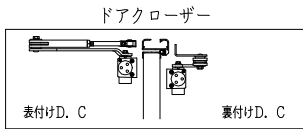

ドアロック

表面	裏面
シリンダー	シリンダー
サムターン	サムターン
ダミー	ダミー
入室表示	入室表示
なし	なし

表面から見た開き勝手

左親	右親
----	----

親子割振り

親扉 ()	子扉 ()
--------	--------