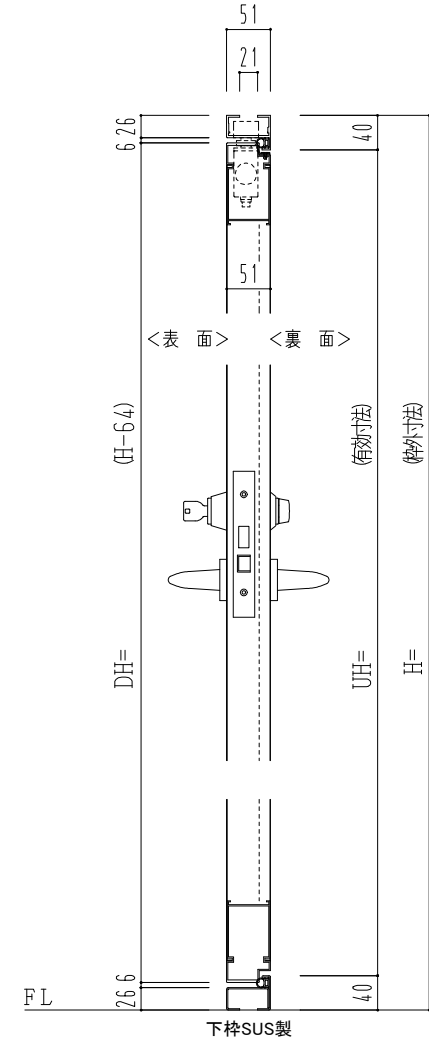

※コンシールドドアクローザー
最大開き角度110°
戸当りを設けて下さい。

ドアロック

表面	裏面
シリンダー	シリンダー
サムターン	サムターン
ダミー	ダミー
入室表示	入室表示
なし	なし

ハンドル

レバーハンドル	丸ノブ	ケースハンドル
---------	-----	---------

表面から見た開き勝手

左親	右親
----	----