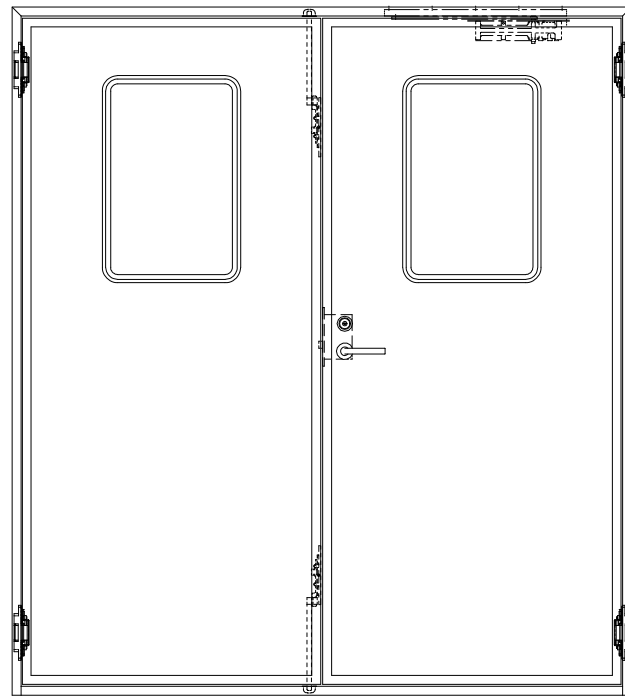

※コンシールドドアクローザー
最大開き角度110°
戸当りを設けて下さい。

ドアロック

表面	裏面
シリンダー	シリンダー
サムターン	サムターン
ダミー	ダミー
入室表示	入室表示
なし	なし

ハンドル

レバーハンドル	丸ノブ	ケースハンドル
---------	-----	---------

表面から見た開き勝手

左親	右親
----	----