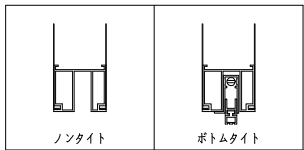

ドアロック

表面	裏面
シリンダー	シリンダー
サムターン	サムターン
ダミー	ダミー
入室表示	入室表示
なし	なし

タイト

表面から見た開き勝手

左親	右親
----	----