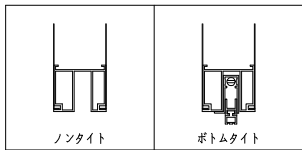

ドアロック

| 表面 | 裏面 |
|-------|-------|
| シリンダー | シリンダー |
| サムターン | サムターン |
| ダミー | ダミー |
| 入室表示 | 入室表示 |
| なし | なし |

タイト

表面から見た開き勝手

| | |
|----|----|
| 左親 | 右親 |
|----|----|