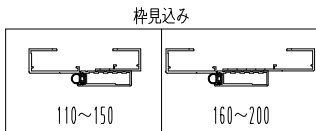

ドアロック

表面	裏面
シリンダー	シリンダー
サムターン	サムターン
ダミー	ダミー
入室表示	入室表示
なし	なし

表面から見た開き勝手

左親	右親
----	----

親子割振り

親扉 ()	子扉 ()
-------------	-------------