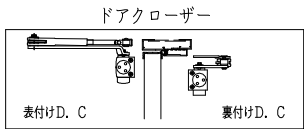

ドアロック

表面	裏面
シリンダー	シリンダー
サムターン	サムターン
ダミー	ダミー
入室表示	入室表示
なし	なし

表面から見た開き勝手

左親	右親
----	----

親子割振り

親扉 ()	子扉 ()
-------------	-------------