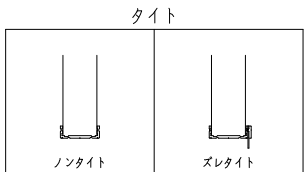

ドアロック

表面	裏面
シリンダー	シリンダー
サムターン	サムターン
ダミー	ダミー
入室表示	入室表示
なし	なし

表面から見た開き勝手

左親	右親
----	----

親子割振り

親扉 ()	子扉 ()
-------------	-------------