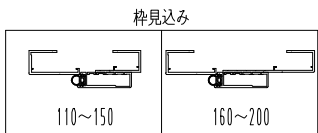

ドアロック

表面	裏面
シリンダー	シリンダー
サムターン	サムターン
ダミー	ダミー
入室表示	入室表示
なし	なし

表面から見た開き勝手

左親	右親
----	----