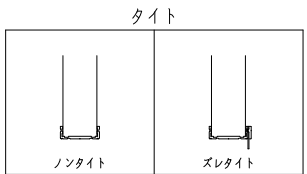

ドアロック

表面	裏面
シリンダー	シリンダー
サムターン	サムターン
ダミー	ダミー
入室表示	入室表示
なし	なし

表面から見た開き勝手

左親	右親
----	----