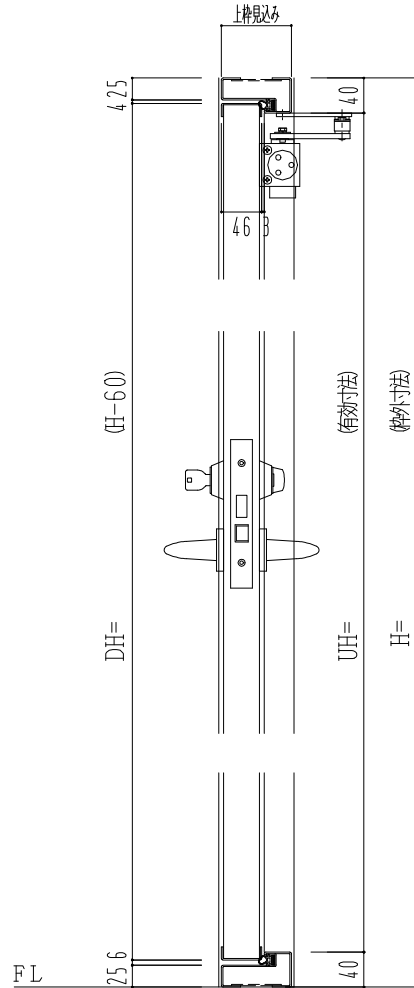

スチール枠

窓ガラスは網入りのみ
表面材: 鋼板0.8mm

外枠形状

ドアロック

表面		裏面	
	シリンダー		シリンダー
	サムターン		サムターン
	ダイヤ		ダイヤ
	入室表示		入室表示
なし		なし	

ドアクローザー

表面から見た開き勝手

左親	右親
----	----

ハンドル