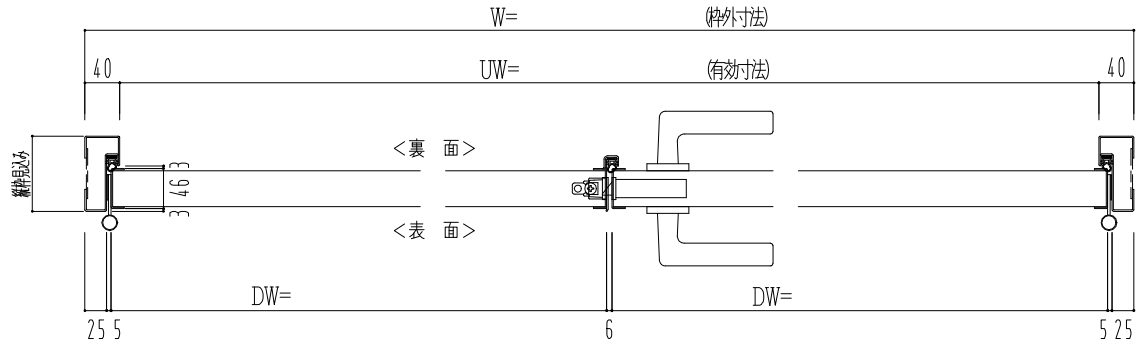

スチール枠

窓ガラスは網入りのみ
表面材: 鋼板0.8mm

外枠形状

ドアロック

表面		裏面	
	シリンダー		シリンダー
	サムターン		サムターン
	ダイヤ		ダイヤ
	入室表示		入室表示
なし		なし	

ドアクローザー

表面から見た開き勝手

左親	右親
----	----