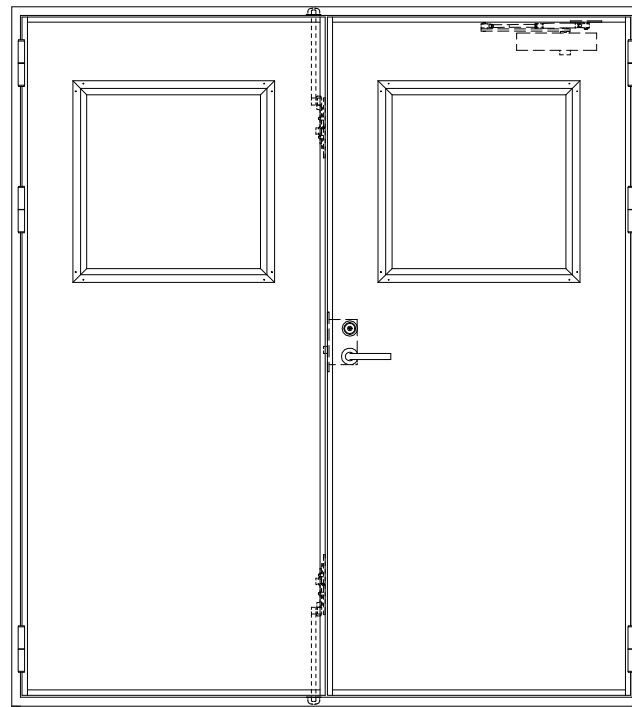

スチール枠

窓ガラスは網入りのみ
表面材: 鋼板0.8mm

外枠形状

ドアロック

表面		裏面	
	シリンダー		シリンダー
	サムターン		サムターン
	ダイヤ		ダイヤ
	入室表示		入室表示
なし		なし	

ドアクローザー

表面から見た開き勝手

左親	右親
----	----

ハンドル