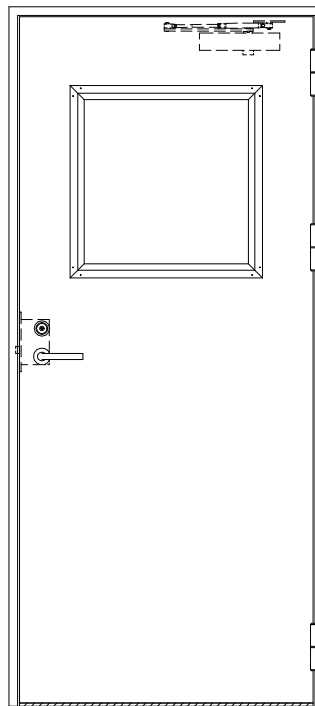

ドアロック

表面	裏面
シリンダー	シリンダー
サムターン	サムターン
ダミー	ダミー
入室表示	入室表示
なし	なし

ドアクローザー

外枠形状

下部

開き勝手

ハンドル

スレコLM長さ調整機能付 (9~15mm)