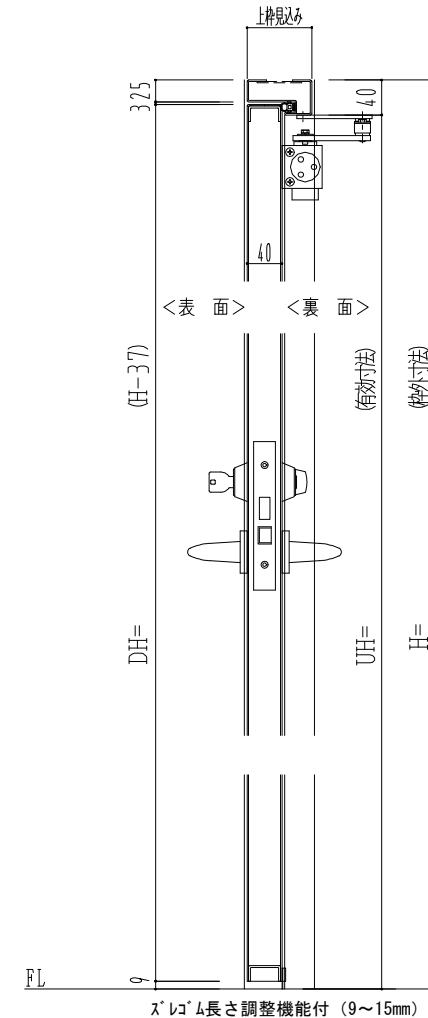

ドアロック

表面	裏面
シリンダー	シリンダー
サムターン	サムターン
ダミー	ダミー
入室表示	入室表示
なし	なし

ドアクローザー

外枠形状

下部

開き勝手

ハンドル

スレコLM長さ調整機能付 (9~15mm)