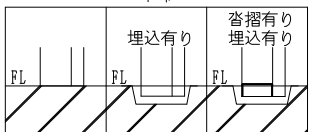

ドアロック

表面	裏面
シリンダー	シリンダー
サムターン	サムターン
ダミー	ダミー
入室表示	入室表示
なし	なし

ドアクローザー

外枠形状

下部

開き勝手

ハンドル

スレコLM長さ調整機能付 (9~15mm)