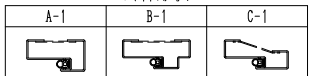

ドアロック

表面	裏面
シリンダー	シリンダー
サムターン	サムターン
ダミー	ダミー
入室表示	入室表示
なし	なし

ドアクローザー

外枠形状

下部

開き勝手

ハンドル

スレコLM長さ調整機能付 (9~15mm)