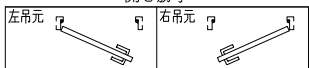

ドアロック

表面	裏面
シリンダー	シリンダー
サムターン	サムターン
ダミー	ダミー
入室表示	入室表示
なし	なし

ドアクローザー

外枠形状

下部

開き勝手

ハンドル

スレコLM長さ調整機能付 (9~15mm)