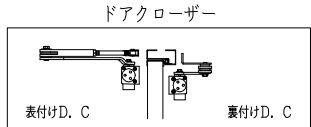

ドアロック

表面	裏面
シリンダー	シリンダー
サムターン	サムターン
ダミー	ダミー
入室表示	入室表示
なし	なし

○印の部分からは通気を遮断する事は出来ませんのでご注意下さい。

SUNWIZZ	品名: スチールドア	型名: DST40・両開-F0-3方 ホトトギス	V1.0	2020年4月版	DST40-A1-8
---------	------------	--------------------------	------	----------	------------