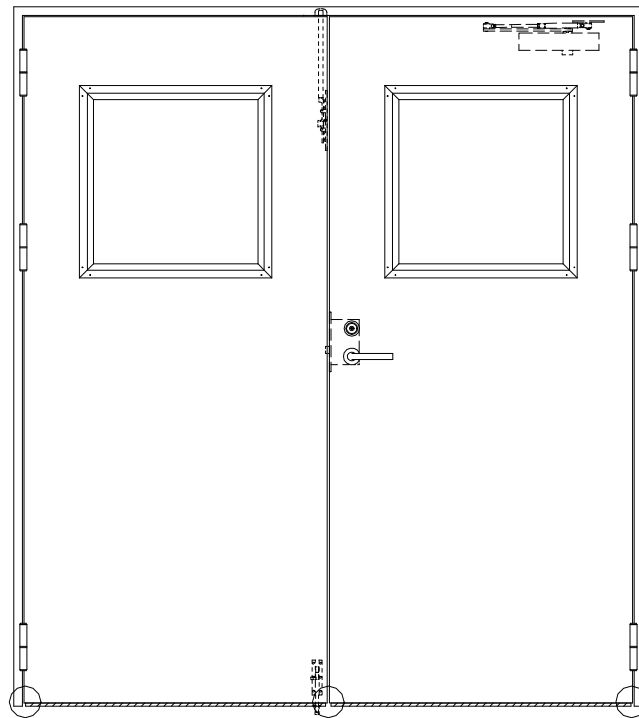

ドアロック

表面	裏面
シリンダー	シリンダー
サムターン	サムターン
ダミー	ダミー
入室表示	入室表示
なし	なし

○印の部分からは通気を遮断する事は出来ませんのでご注意下さい。

SUNWIZZ	品名: スチールドア	型名: DST40・両開-F0-3方 ホトトギス	V1.0	2020年4月版	DST40-A1-8
---------	------------	--------------------------	------	----------	------------