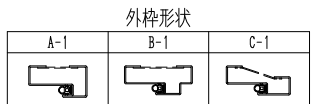

ドアロック

表面	裏面
シリンダー	シリンダー
サムターン	サムターン
ダミー	ダミー
入室表示	入室表示
なし	なし

○印の部分からは通気を遮断する事は出来ませんのでご注意下さい。

SUNWIZZ	品名: スチールドア	型名: DST40・両開-F0-3方 ホトトギス	V1.0	2020年4月版	DST40-A1-8
---------	------------	--------------------------	------	----------	------------