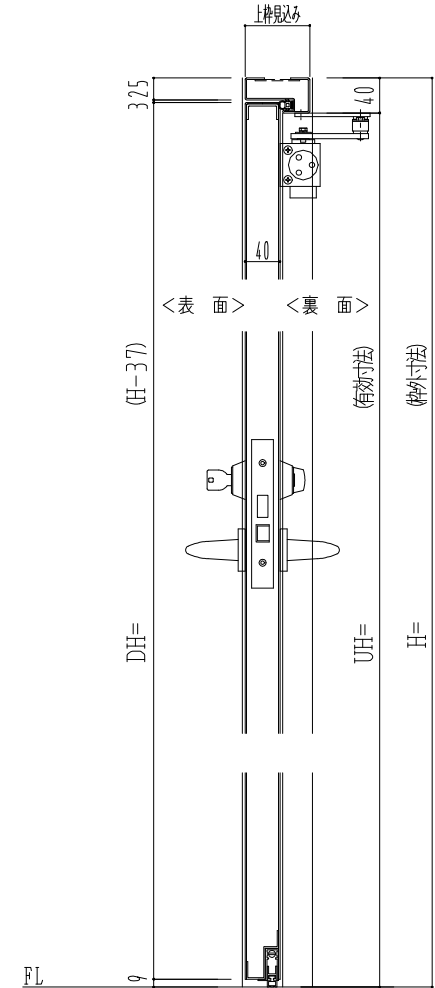

ドアロック

表面	裏面
シリンダー	シリンダー
サムターン	サムターン
ダミー	ダミー
入室表示	入室表示
なし	なし

○印の部分からは通気を遮断する事は出来ませんのでご注意下さい。

SUNWIZZ	品名: スチールドア	型名: DST40・両開-F0-3方 ホトトギス	V1.0	2020年4月版	DST40-A1-8
---------	------------	--------------------------	------	----------	------------