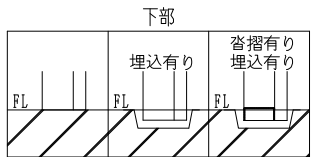

ドアロック

表面	裏面
シリンダー	シリンダー
サムターン	サムターン
ダミー	ダミー
入室表示	入室表示
なし	なし

○印の部分からは通気を遮断する事は出来ませんのでご注意下さい。

SUNWIZZ	品名: スチールドア	型名: DST40・両開-F0-3方 ホトトギス	V1.0	2020年4月版	DST40-A1-8
---------	------------	--------------------------	------	----------	------------