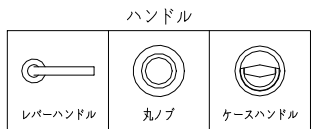

ドアロック

表面	裏面
シリンダー	シリンダー
サムターン	サムターン
ダミー	ダミー
入室表示	入室表示
なし	なし

○印の部分からは通気を遮断する事は出来ませんのでご注意下さい。

SUNWIZZ	品名: スチールドア	型名: DST40・両開-F0-3方 ホトトギス	V1.0	2020年4月版	DST40-A1-8
---------	------------	--------------------------	------	----------	------------