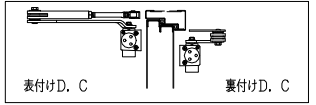

枠見込み122~130

枠見込み131~170

外枠見込み寸法 ()

ドアロック

表面	裏面
シリンダー	シリンダー
サムターン	サムターン
ダミー	ダミー
入室表示	入室表示
なし	なし

ドアクローザー

表面から見た開き勝手

左吊元	右吊元
-----	-----