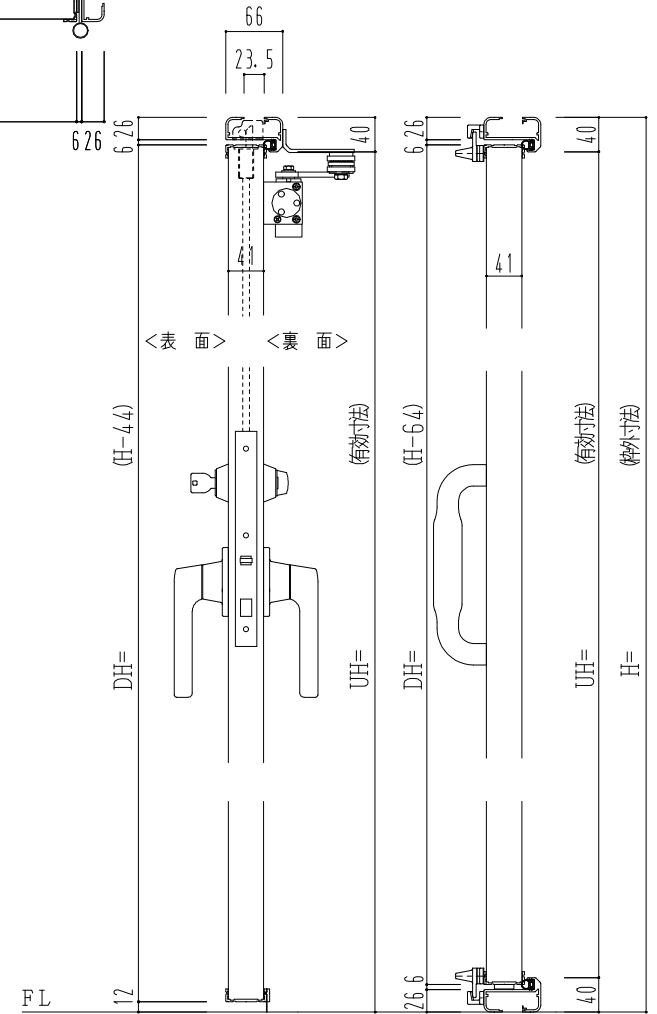

ドアロック

表面	裏面
なし	なし

スロム長さ調整機能付 (12~18mm)