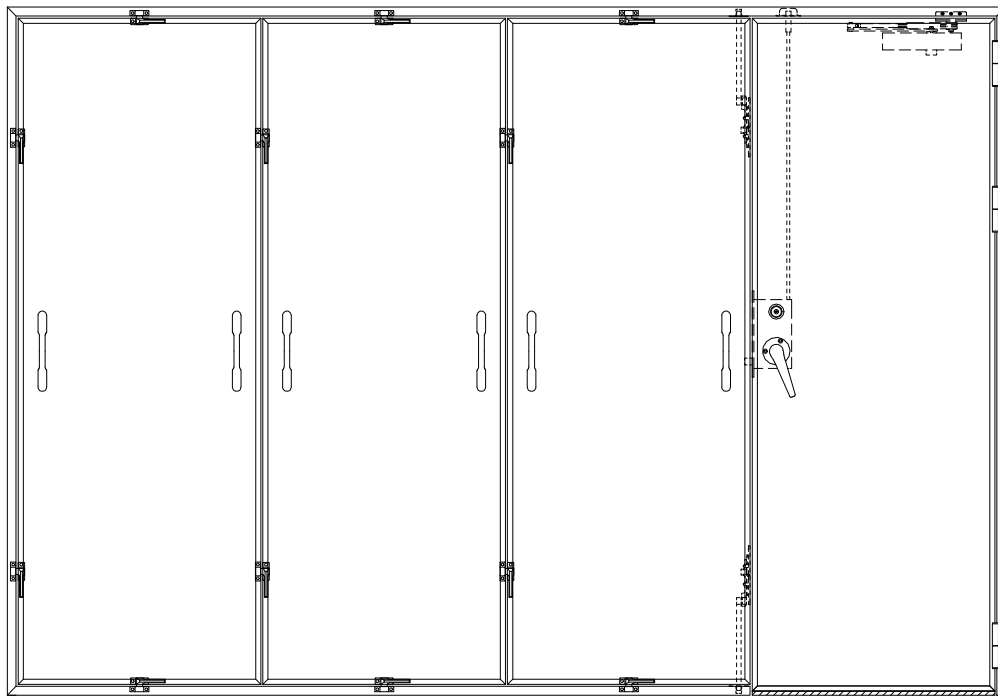

ドアロック

表面	裏面
なし	なし

スロム長さ調整機能付 (12~18mm)