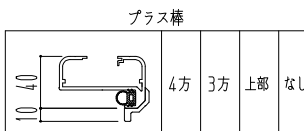

ドアロック

表面	裏面
なし	なし

スロム長さ調整機能付 (12~18mm)