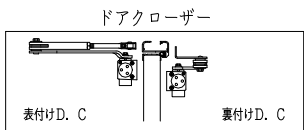

ドアロック

表面	裏面
なし	なし

スロム長さ調整機能付 (12~18mm)