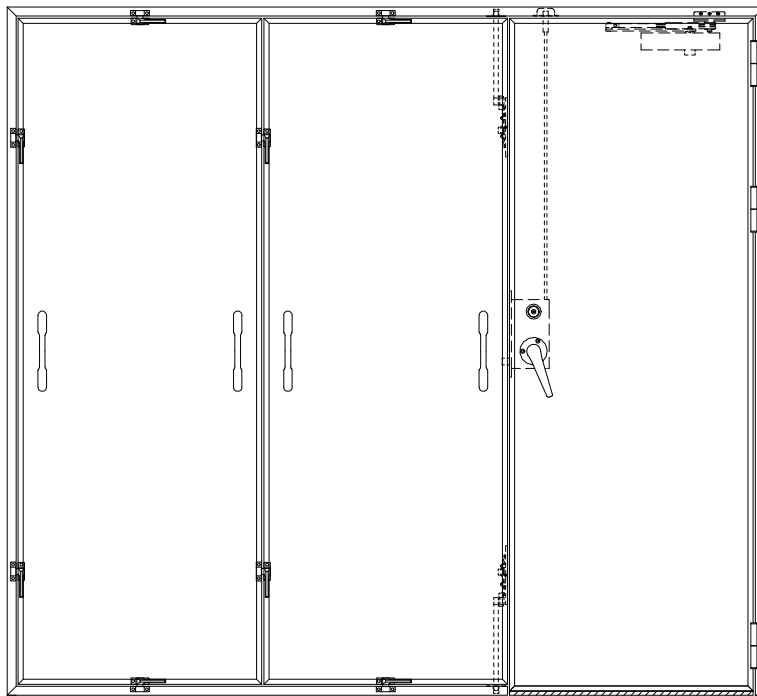

ドアロック

表面	裏面
シリンダー	シリンダー
サムターン	サムターン
ダミー	ダミー
入室表示	入室表示
なし	なし

表面から見た開き勝手

左吊元	右吊元

下枠

取外し可	取外し不可

スローム長さ調整機能付 (12~18mm)