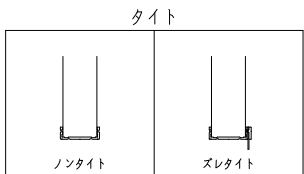

ドアロック

表面	裏面
シリンダー	シリンダー
サムターン	サムターン
ダミー	ダミー
入室表示	入室表示
なし	なし

表面から見た開き勝手

左吊元	右吊元

下枠

取外し可	取外し不可

スローム長さ調整機能付 (12~18mm)