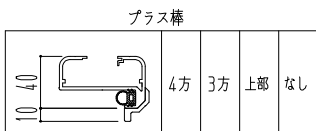

ドアロック

表面	裏面
シリンダー	シリンダー
サムターン	サムターン
ダミー	ダミー
入室表示	入室表示
なし	なし

表面から見た開き勝手

左吊元	右吊元

下枠

取外し可	取外し不可

スローム長さ調整機能付 (12~18mm)