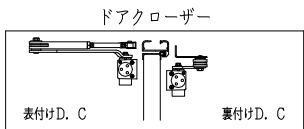

ドアロック

表面	裏面
シリンダー	シリンダー
サムターン	サムターン
ダミー	ダミー
入室表示	入室表示
なし	なし

表面から見た開き勝手

左吊元	右吊元

下枠

取外し可	取外し不可

スローム長さ調整機能付 (12~18mm)