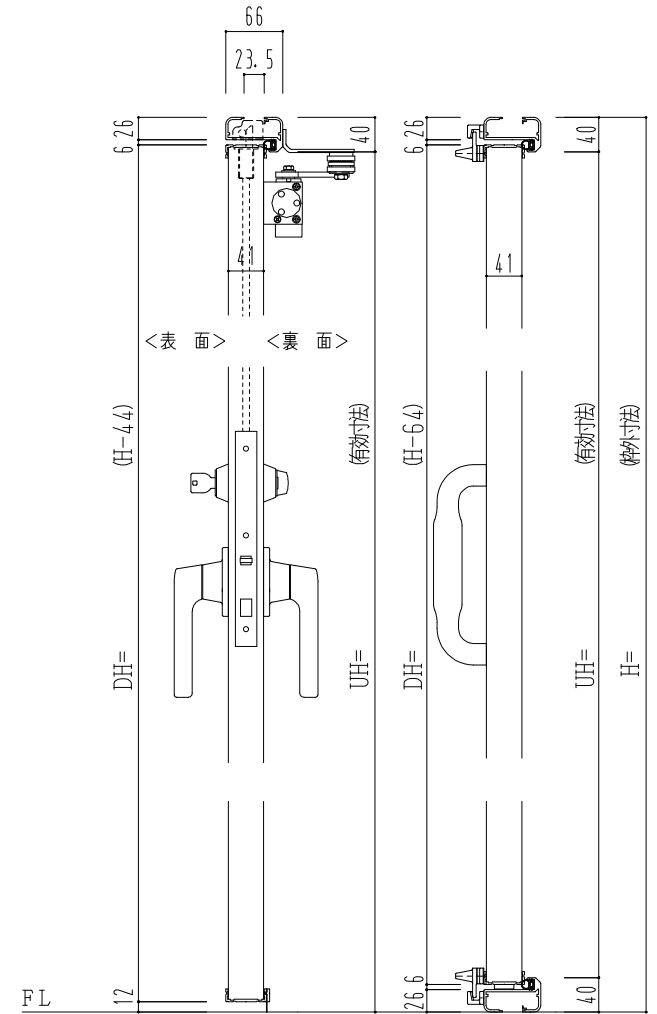

ドアロック

表面	裏面
シリンダー	シリンダー
サムターン	サムターン
ダミー	ダミー
入室表示	入室表示
なし	なし

表面から見た開き勝手

左吊元	右吊元

下枠

取外し可	取外し不可

スローム長さ調整機能付 (12~18mm)