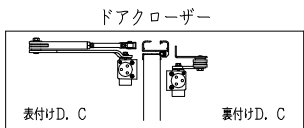

ドアロック

表面	裏面
なし	なし

表面から見た開き勝手

左吊元	右吊元

下枠

取外し可	取外し不可

プラス棒

4方	3方	上部	なし