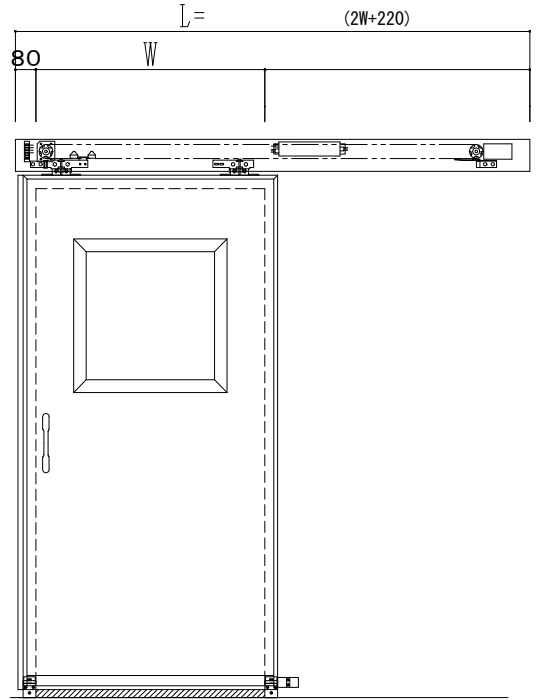

自動装置 Dream DC-5S

自動エンジン

メーカー指定なし	メーカー指定あり
( )	( )

起動スイッチ

表	裏
上部センサー	上部センサー
タッチスイッチ	タッチスイッチ
手かざしセンサー	手かざしセンサー
プルスイッチ	プルスイッチ
フットスイッチ	フットスイッチ

サニタリー

表面から見た引勝手

左引き	右引き
-----	-----