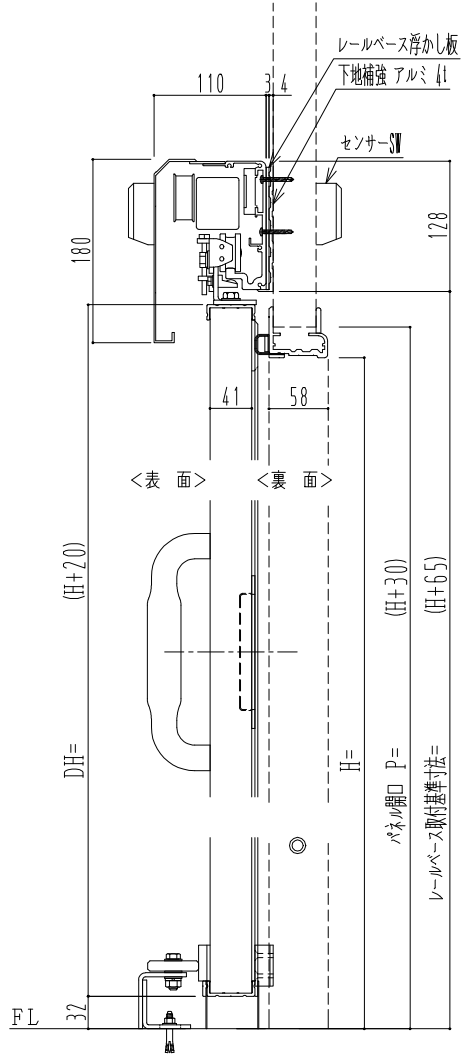

自動装置 Dream DC-5S

自動エンジン

メーカー指定なし	メーカー指定あり
( )	( )

起動スイッチ

表	裏
上部センサー	上部センサー
タッチスイッチ	タッチスイッチ
手かざしセンサー	手かざしセンサー
プルスイッチ	プルスイッチ
フットスイッチ	フットスイッチ

サニタリー

表面から見た引勝手

左引き	右引き
-----	-----