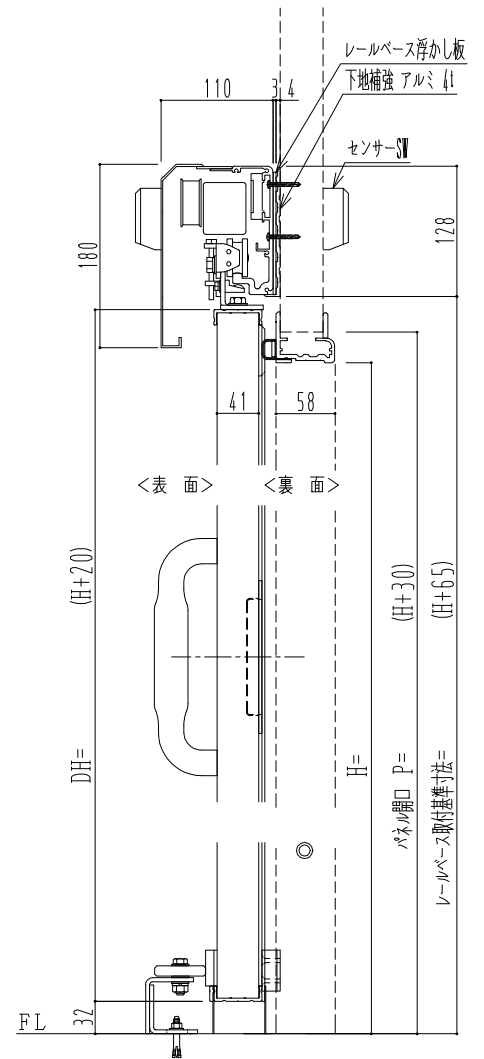

自動装置 Dream DC-5S

自動エンジン

メーカー指定なし	メーカー指定あり
()	()

起動スイッチ

表	裏
上部センサー	上部センサー
タッチスイッチ	タッチスイッチ
手かざしセンサー	手かざしセンサー
プルスイッチ	プルスイッチ
フットスイッチ	フットスイッチ

サニタリー

	
あり	なし