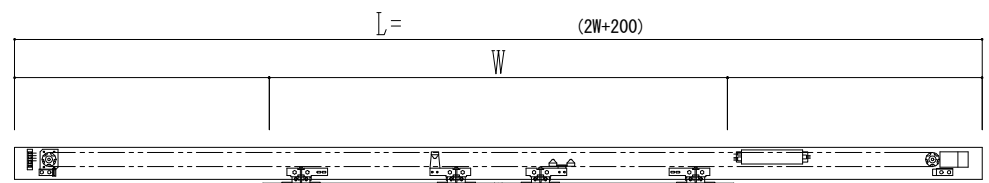

アルミ枠

※メーカーによりレールカバーのサイズ、レールベース取付基準寸法が変わります。

自動エンジン

メーカー指定なし	メーカー指定あり
()	()

起動スイッチ

表	裏
上部センサー	上部センサー
タッチスイッチ	タッチスイッチ
手かざしセンサー	手かざしセンサー
プルスイッチ	プルスイッチ
フットスイッチ	フットスイッチ

サニタリー

あり	なし