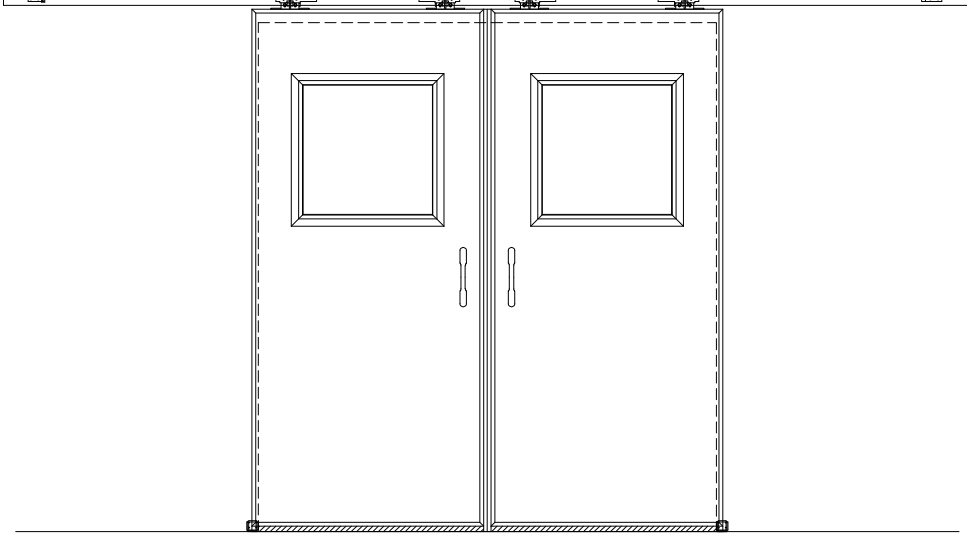

アルミ枠

※メーカーによりレールカバーのサイズ、レールベース取付基準寸法が変わります。

自動エンジン

メーカー指定なし	メーカー指定あり
()	()

起動スイッチ

表	裏
上部センサー	上部センサー
タッチスイッチ	タッチスイッチ
手かざしセンサー	手かざしセンサー
プルスイッチ	プルスイッチ
フットスイッチ	フットスイッチ

サニタリー

あり	なし