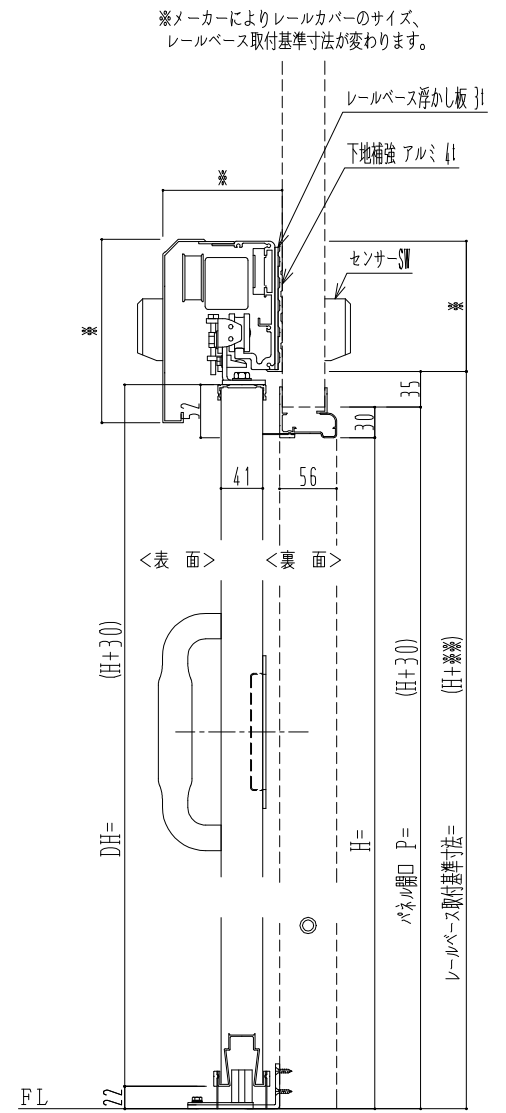

アルミ枠

※メーカーによりレールカバーのサイズ、レールベース取付基準寸法が変わります。

自動エンジン

メーカー指定なし	メーカー指定あり
()	()

起動スイッチ

表	裏
上部センサー	上部センサー
タッチスイッチ	タッチスイッチ
手かざしセンサー	手かざしセンサー
プルスイッチ	プルスイッチ
フットスイッチ	フットスイッチ

サニタリー

あり	なし