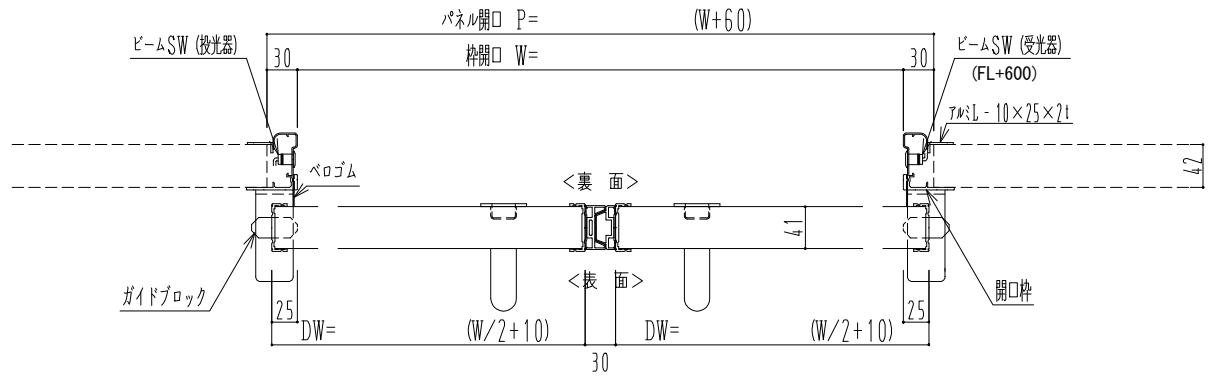

アルミ枠

※メーカーによりレールカバーのサイズ、レールベース取付基準寸法が変わります。

自動エンジン

メーカー指定なし	メーカー指定あり
()	()

起動スイッチ

表	裏
上部センサー	上部センサー
タッチスイッチ	タッチスイッチ
手かざしセンサー	手かざしセンサー
プルスイッチ	プルスイッチ
フットスイッチ	フットスイッチ

サニタリー

あり	なし